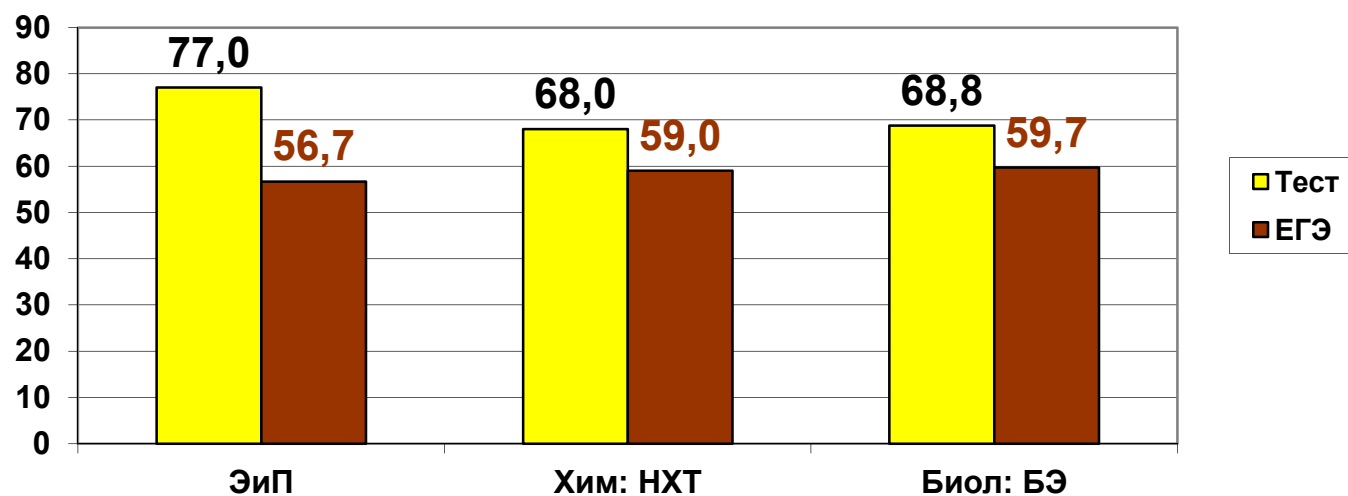

Социально-гуманитарный факультет

Средние значения результатов
входного контроля и ЕГЭ
(процент правильно выполненных тестов)

Инженерно-технологический факультет
Средние значения результатов входного контроля и ЕГЭ
(процент правильно выполненных тестов)

Факультет педагогики
Средние значения
входного контроля и ЕГЭ
(процент правильно выполненных тестов)

Факультет биологии и химии
Средние значения результатов
входного контроля и ЕГЭ
(процент правильно выполненных тестов)

Средние значения результатов входного контроля 2020 г. по направлениям

(процент правильно выполненных тестов)

Минимальные и максимальные баллы входного контроля (процент правильно выполненных тестов)

Динамика входного контроля 2016-2020 гг.