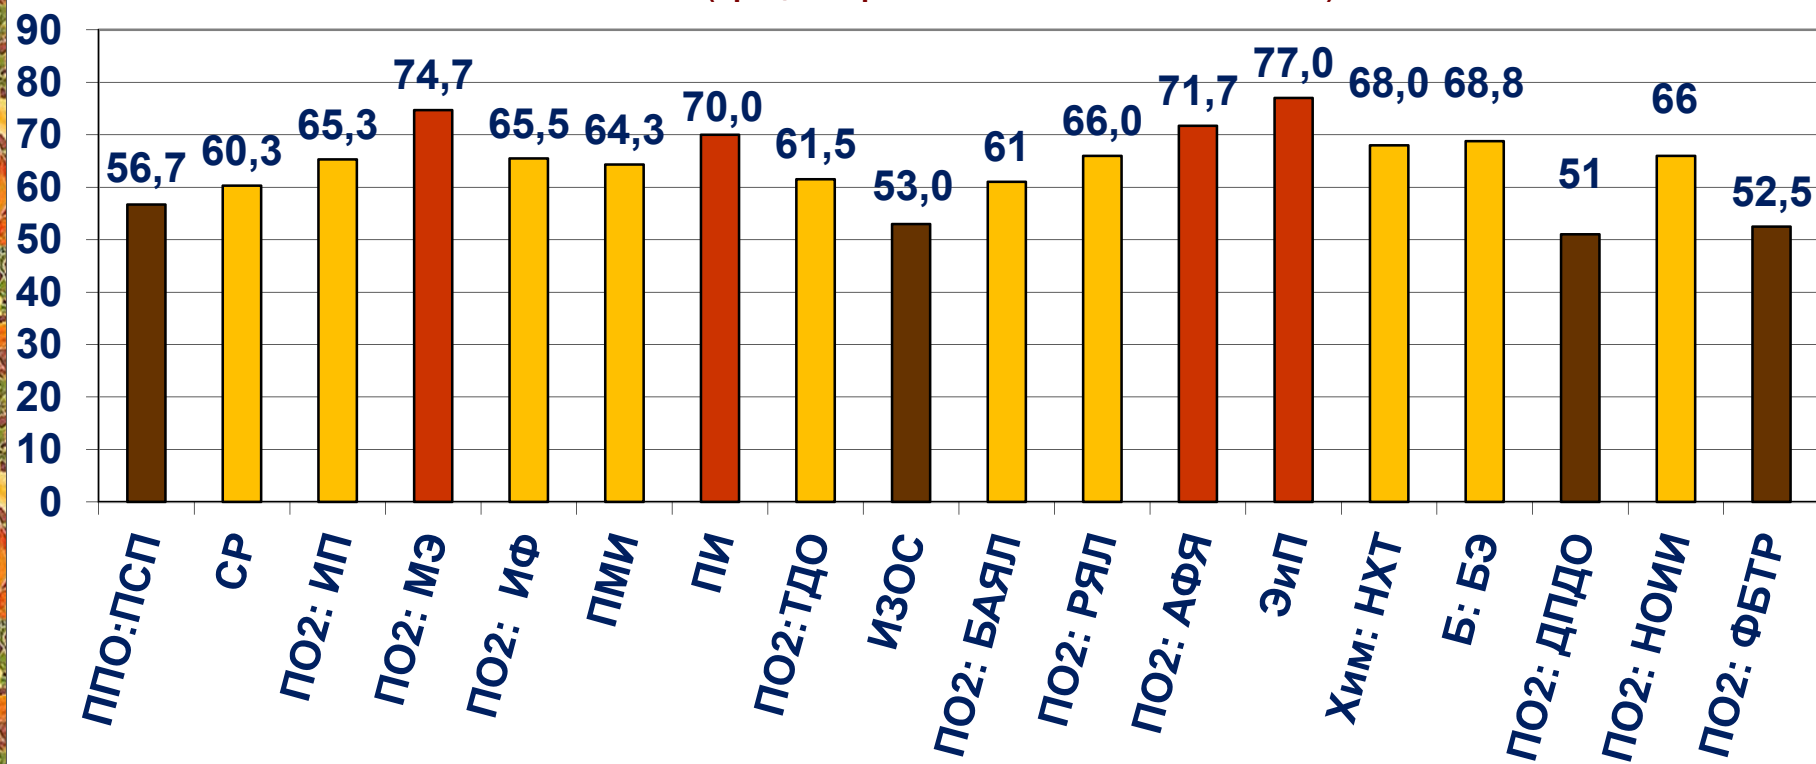

Социально-гуманитарный факультет

Средние значения результатов
входного контроля и ЕГЭ
(процент правильно выполненных тестов)

Инженерно-технологический факультет
Средние значения результатов входного контроля и ЕГЭ
(процент правильно выполненных тестов)

Факультет педагогики
Средние значения
входного контроля и ЕГЭ
(процент правильно выполненных тестов)

Факультет биологии и химии
Средние значения результатов
входного контроля и ЕГЭ
(процент правильно выполненных тестов)

Средние значения результатов входного контроля 2020 г. по направлениям

(процент правильно выполненных тестов)

Минимальные и максимальные баллы входного контроля (процент правильно выполненных тестов)

Динамика входного контроля 2016-2020 гг.