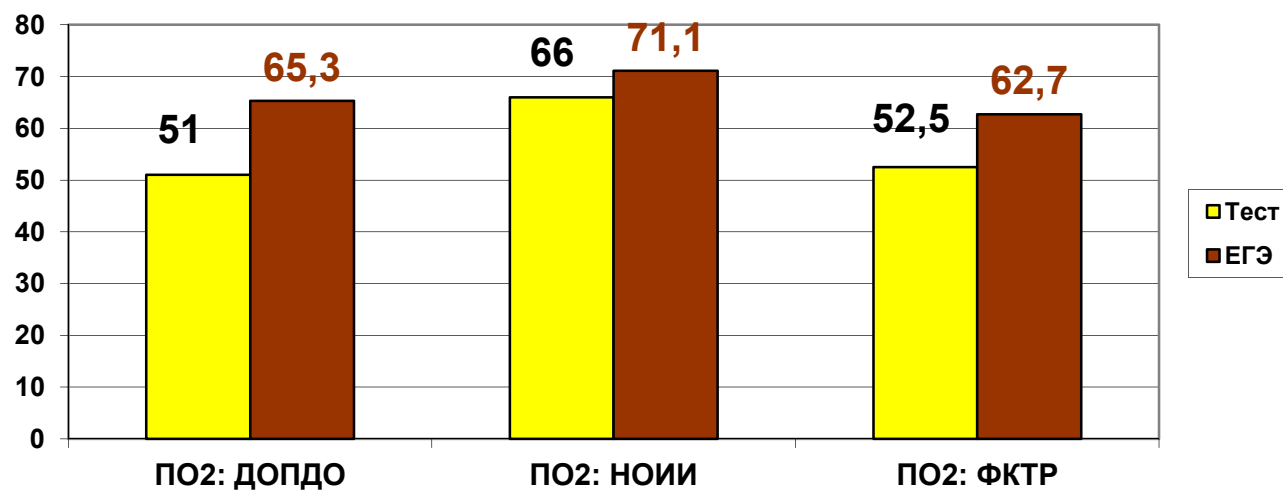

Факультет физики и математики
Средние значения результатов
входного контроля и ЕГЭ
(процент правильно выполненных тестов)

Факультет филологии и межкультурных коммуникаций
Средние значения результатов
входного контроля и ЕГЭ
(процент правильно выполненных тестов)

Социально-гуманитарный факультет

Средние значения результатов
входного контроля и ЕГЭ
(процент правильно выполненных тестов)

Инженерно-технологический факультет
Средние значения результатов входного контроля и ЕГЭ
(процент правильно выполненных тестов)

Факультет педагогики
Средние значения
входного контроля и ЕГЭ
(процент правильно выполненных тестов)

Факультет биологии и химии
Средние значения результатов
входного контроля и ЕГЭ
(процент правильно выполненных тестов)

Средние значения результатов входного контроля 2020 г. по направлениям

(процент правильно выполненных тестов)

Минимальные и максимальные баллы входного контроля (процент правильно выполненных тестов)

Динамика входного контроля 2016-2020 гг.