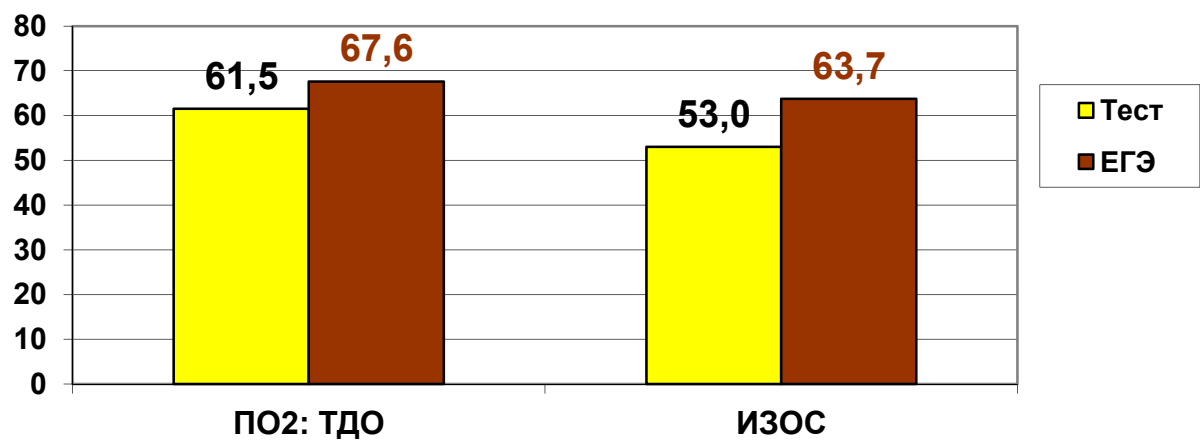

Факультет физики и математики
Средние значения результатов
входного контроля и ЕГЭ
(процент правильно выполненных тестов)

Факультет филологии и межкультурных коммуникаций
Средние значения результатов
входного контроля и ЕГЭ
(процент правильно выполненных тестов)

Социально-гуманитарный факультет

Средние значения результатов
входного контроля и ЕГЭ
(процент правильно выполненных тестов)

Инженерно-технологический факультет
Средние значения результатов входного контроля и ЕГЭ
(процент правильно выполненных тестов)