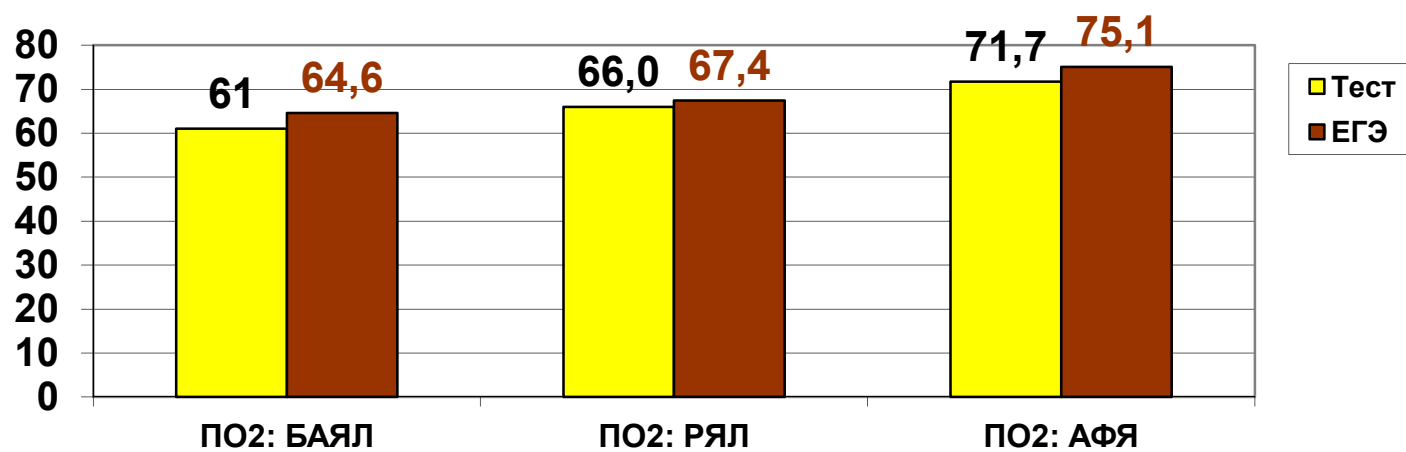

Факультет филологии и межкультурных коммуникаций
Средние значения результатов
входного контроля и ЕГЭ
(процент правильно выполненных тестов)