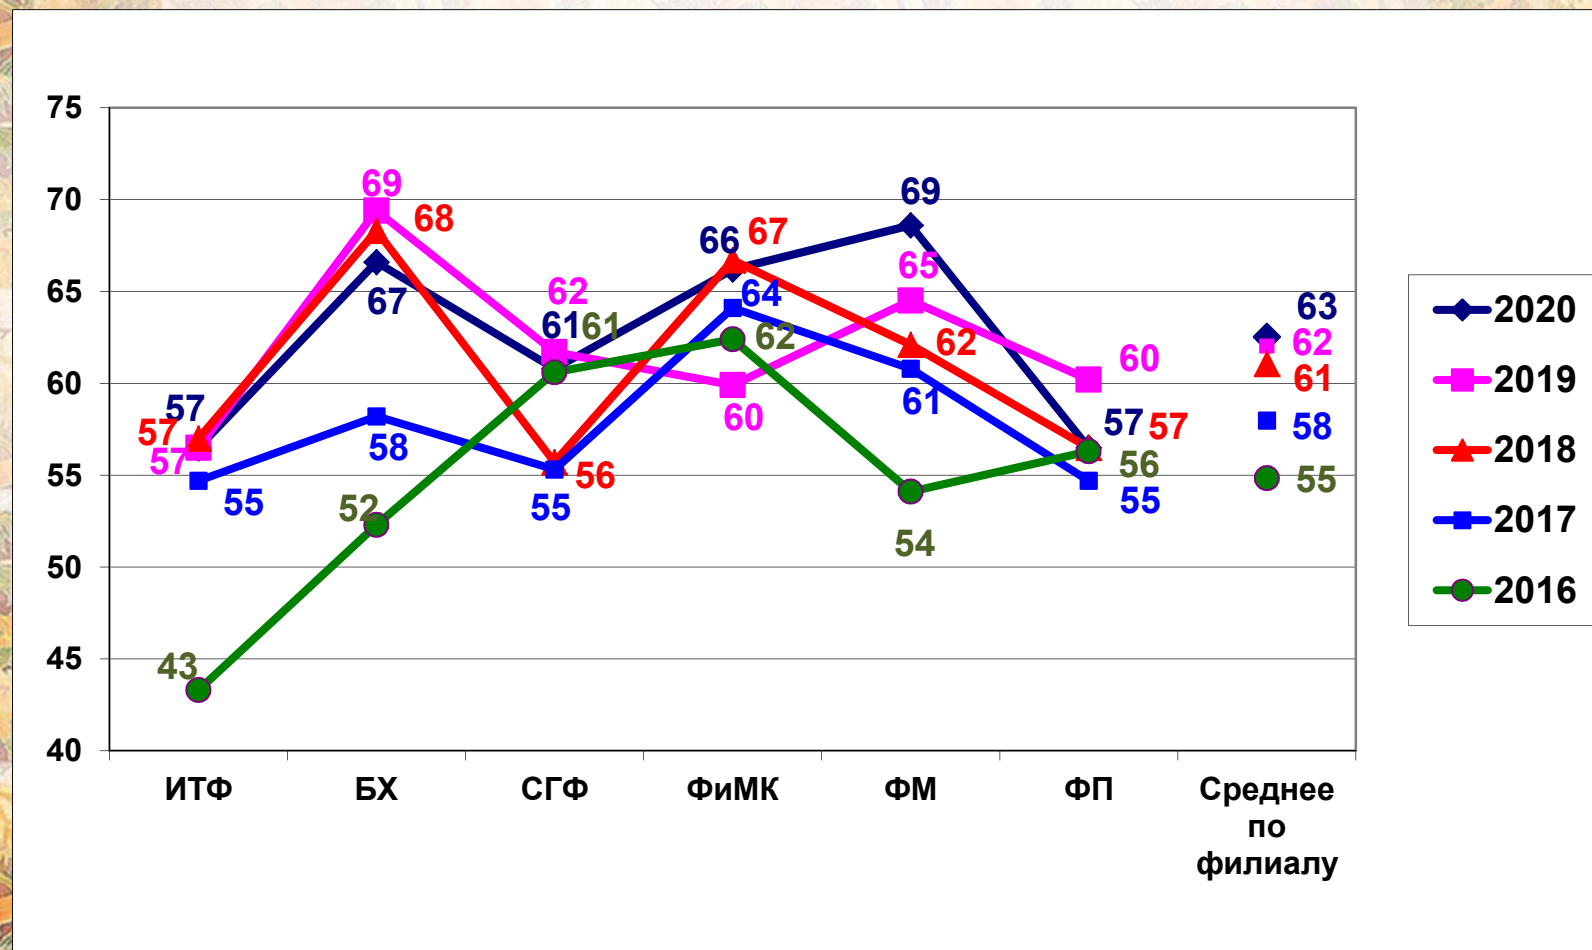

Факультет педагогики
Средние значения
входного контроля и ЕГЭ
(процент правильно выполненных тестов)

Факультет биологии и химии
Средние значения результатов
входного контроля и ЕГЭ
(процент правильно выполненных тестов)

Средние значения результатов входного контроля 2020 г. по направлениям

(процент правильно выполненных тестов)

Минимальные и максимальные баллы входного контроля (процент правильно выполненных тестов)

Динамика входного контроля 2016-2020 гг.

(процент правильно выполненных тестов)

БЛАГОДАРИМ ЗА ВНИМАНИЕ!