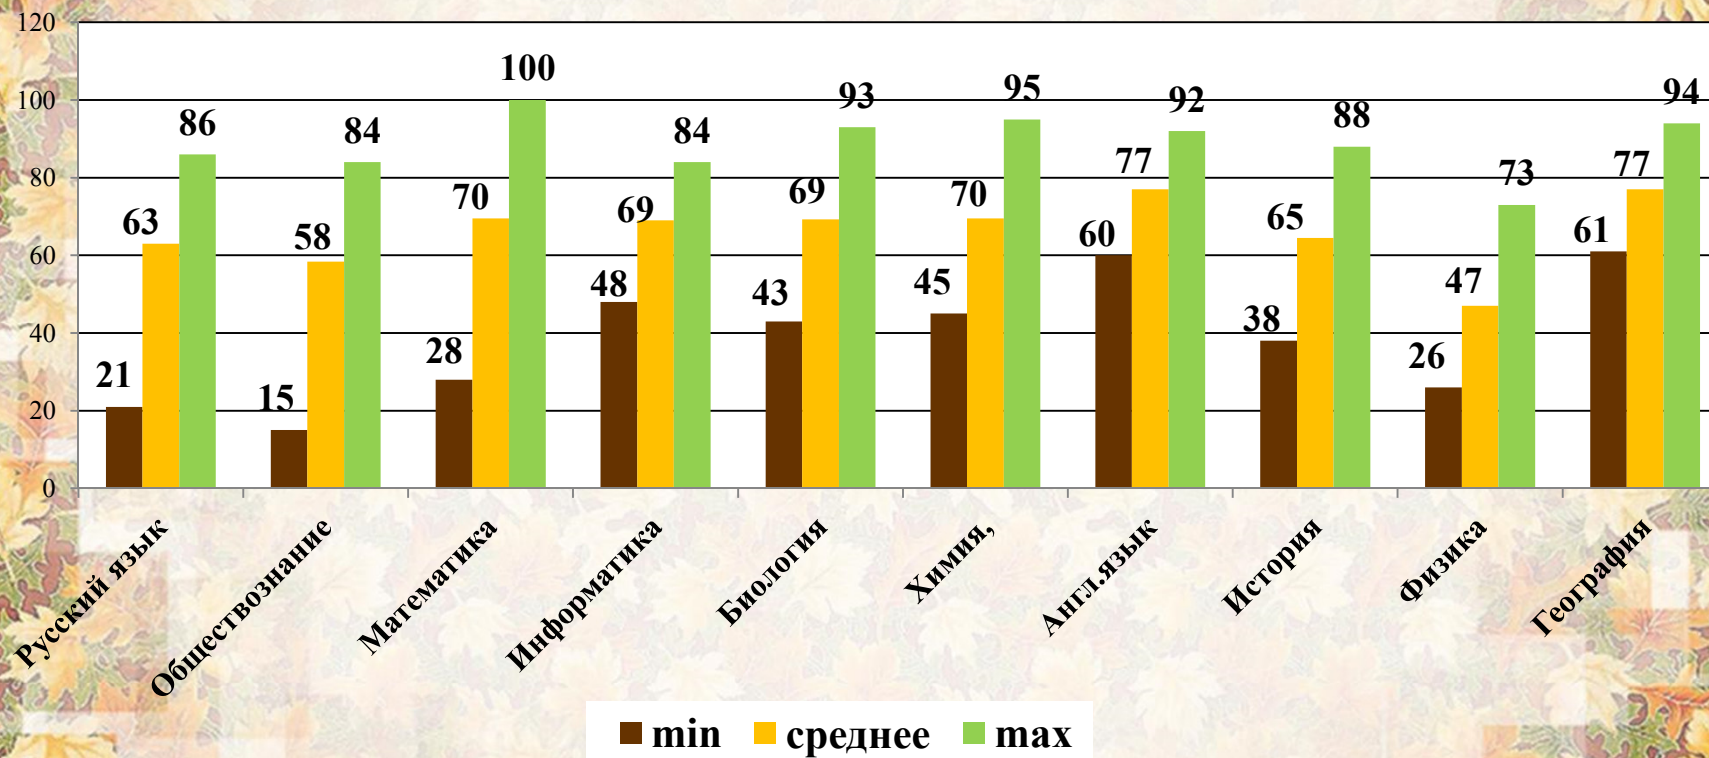

Социально-гуманитарный факультет

Средние значения результатов
входного контроля и ЕГЭ
(процент правильно выполненных тестов)

Инженерно-технологический факультет
Средние значения результатов входного контроля и ЕГЭ
(процент правильно выполненных тестов)

Факультет педагогики
Средние значения
входного контроля и ЕГЭ
(процент правильно выполненных тестов)

Факультет биологии и химии
Средние значения результатов
входного контроля и ЕГЭ
(процент правильно выполненных тестов)

Средние значения результатов входного контроля 2020 г. по направлениям

(процент правильно выполненных тестов)

Минимальные и максимальные баллы входного контроля (процент правильно выполненных тестов)

Динамика входного контроля 2016-2020 гг.