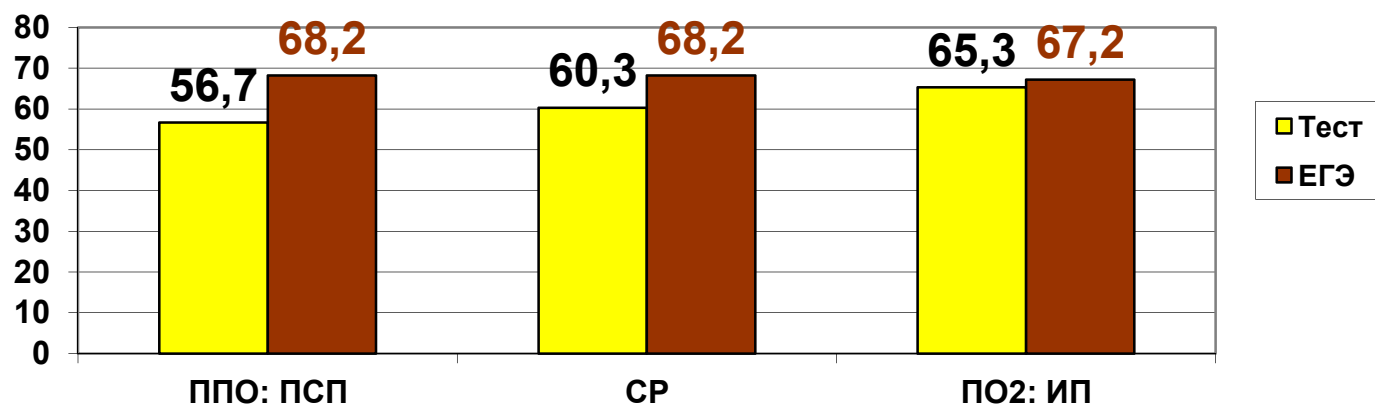

Факультет физики и математики
Средние значения результатов
входного контроля и ЕГЭ
(процент правильно выполненных тестов)

Факультет филологии и межкультурных коммуникаций
Средние значения результатов
входного контроля и ЕГЭ
(процент правильно выполненных тестов)

Социально-гуманитарный факультет

Средние значения результатов
входного контроля и ЕГЭ
(процент правильно выполненных тестов)

Инженерно-технологический факультет
Средние значения результатов входного контроля и ЕГЭ
(процент правильно выполненных тестов)