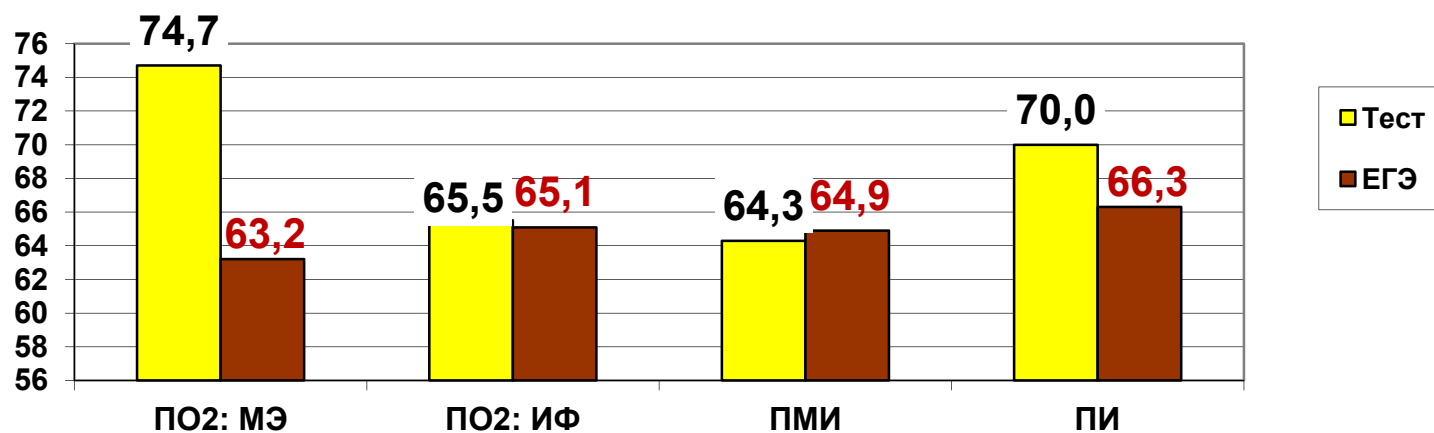

Факультет физики и математики
Средние значения результатов
входного контроля и ЕГЭ
(процент правильно выполненных тестов)