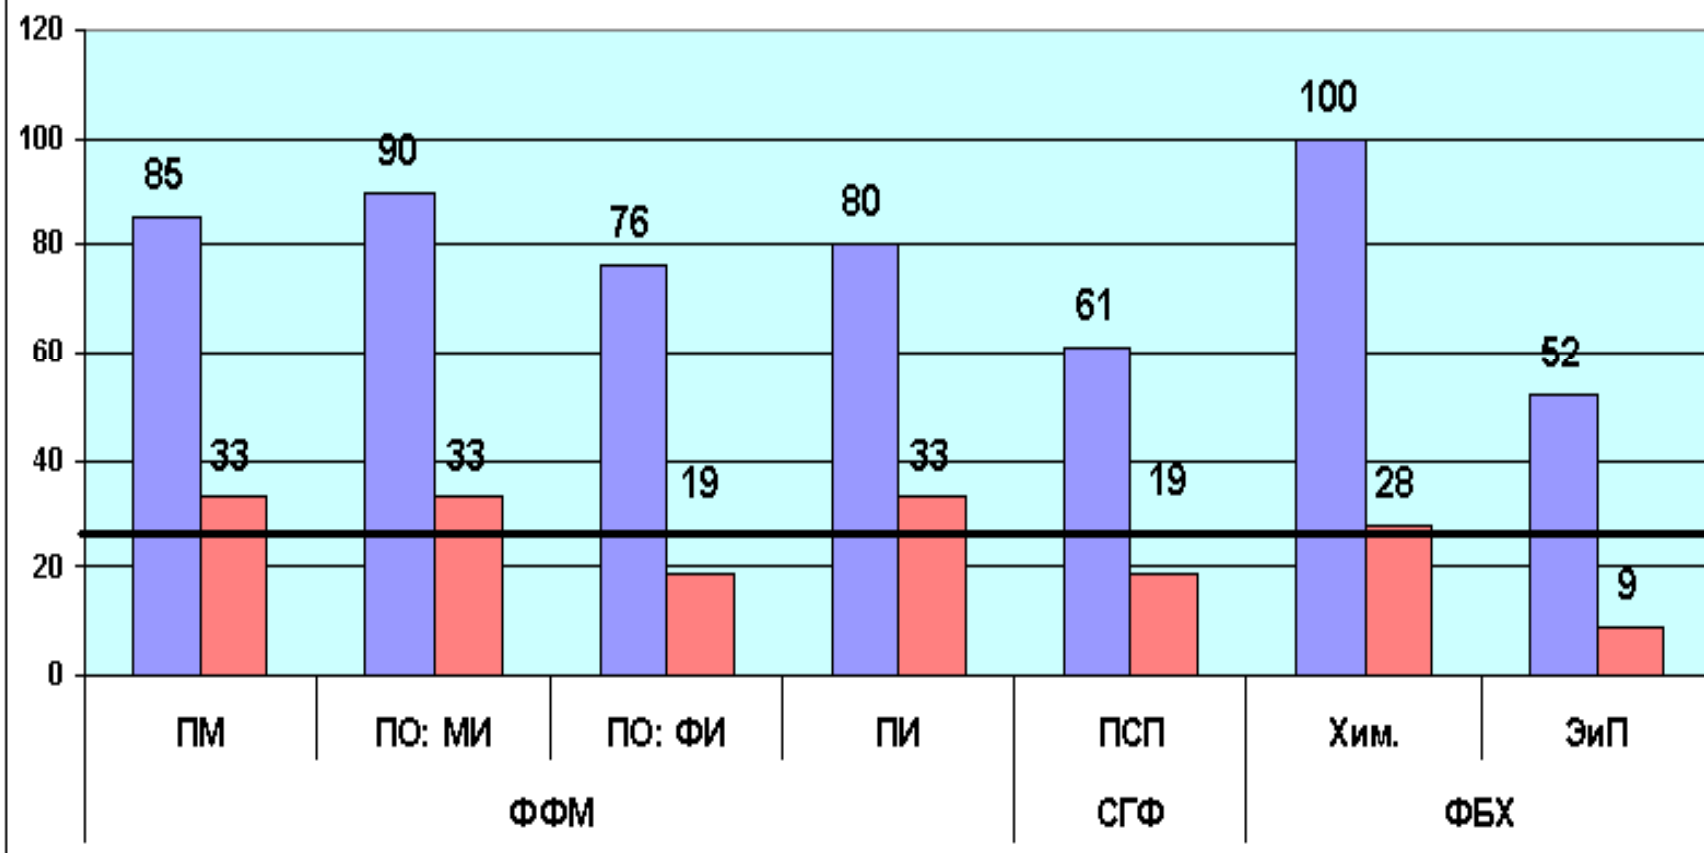

Максимальные и минимальные значения результатов входного контроля по математике студентов 1 курса БФ БашГУ 2015-2016 уч.год