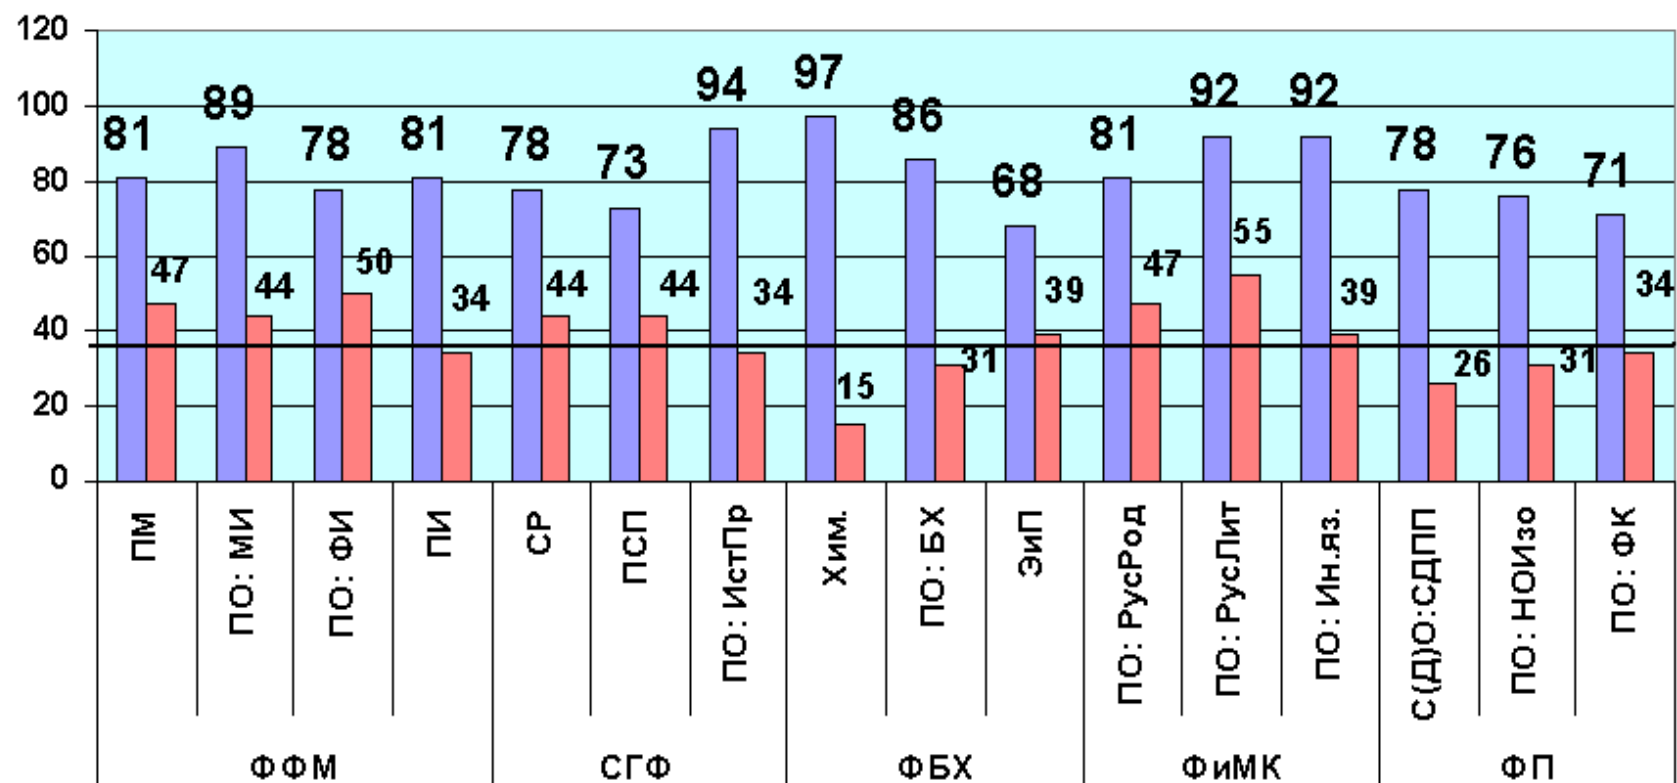

## Результаты ЕГЭ и входного контроля студентов 1 курса БФ БашГУ 2015-2016 уч.год

## Результаты входного контроля студентов 1 курса БФ БашГУ 2015-2016 уч.год (в %)

**Средние значения результатов ЕГЭ и входного контроля  
по русскому языку студентов 1 курса БФ БашГУ  
2015-2016 уч.год**

**Максимальные и минимальные значения результатов входного контроля по русскому языку студентов 1 курса БФ БашГУ 2015-2016 уч.год**

max  
min

**Средние значения результатов ЕГЭ и входного контроля  
по обществознанию студентов 1 курса БФ БашГУ  
2015-2016 уч.год**