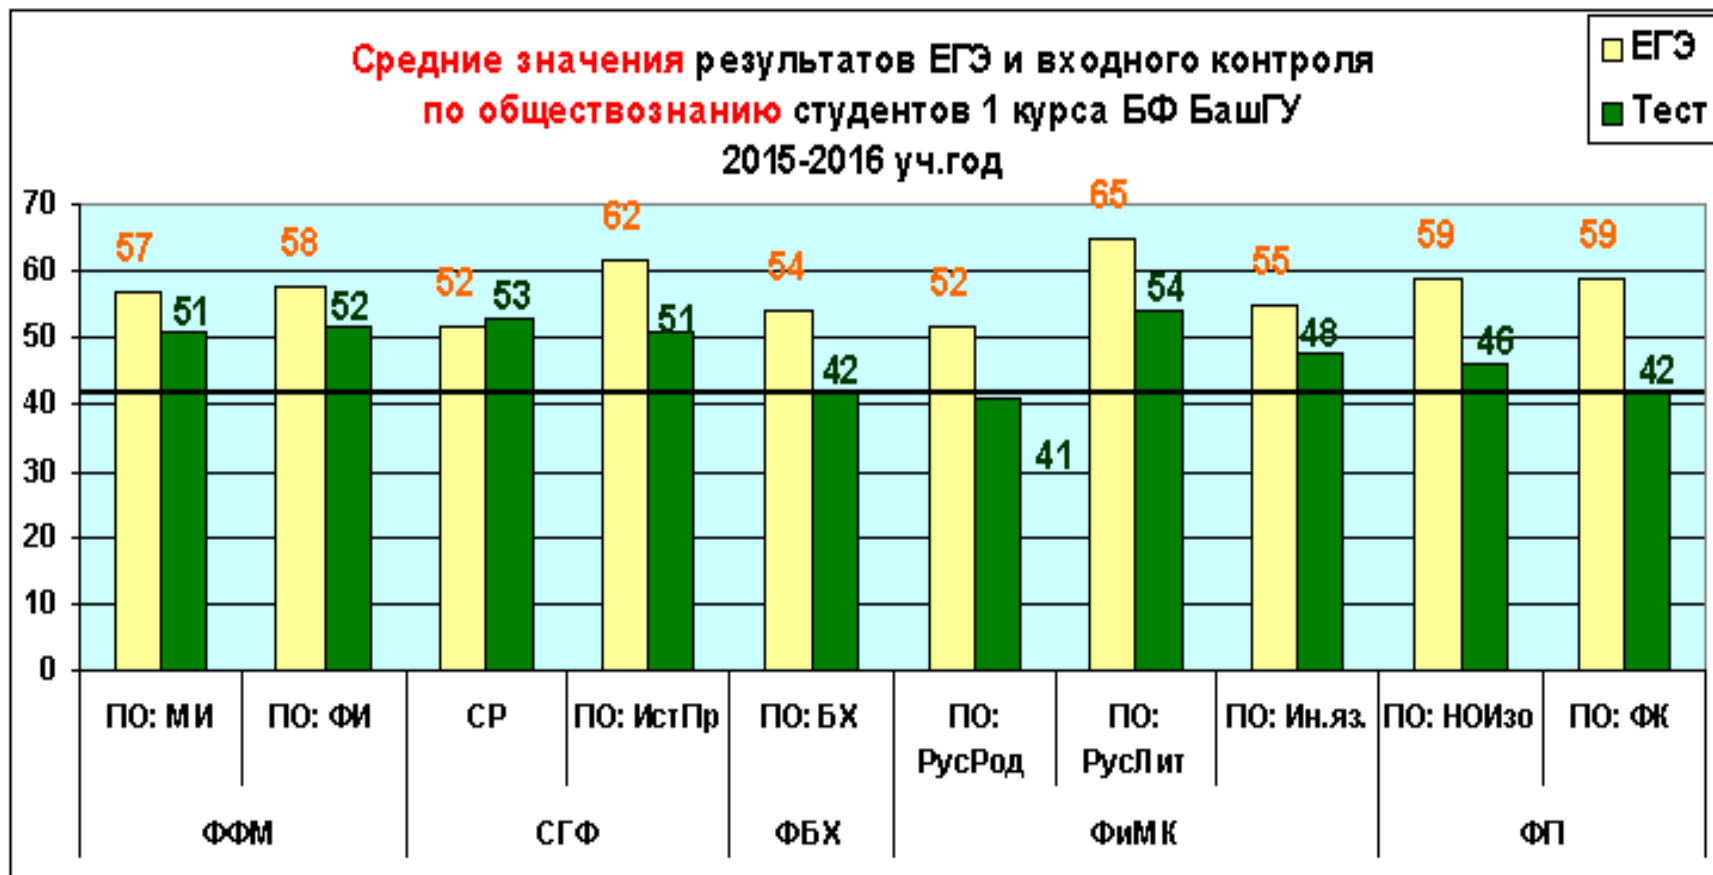

## Результаты ЕГЭ и входного контроля студентов 1 курса БФ БашГУ 2015-2016 уч.год

## Результаты входного контроля студентов 1 курса БФ БашГУ 2015-2016 уч.год (в %)

**Средние значения результатов ЕГЭ и входного контроля  
по русскому языку студентов 1 курса БФ БашГУ  
2015-2016 уч.год**

**Максимальные и минимальные значения результатов входного контроля по русскому языку студентов 1 курса БФ БашГУ 2015-2016 уч.год**

max  
min

**Средние значения результатов ЕГЭ и входного контроля  
по обществознанию студентов 1 курса БФ БашГУ  
2015-2016 уч.год**