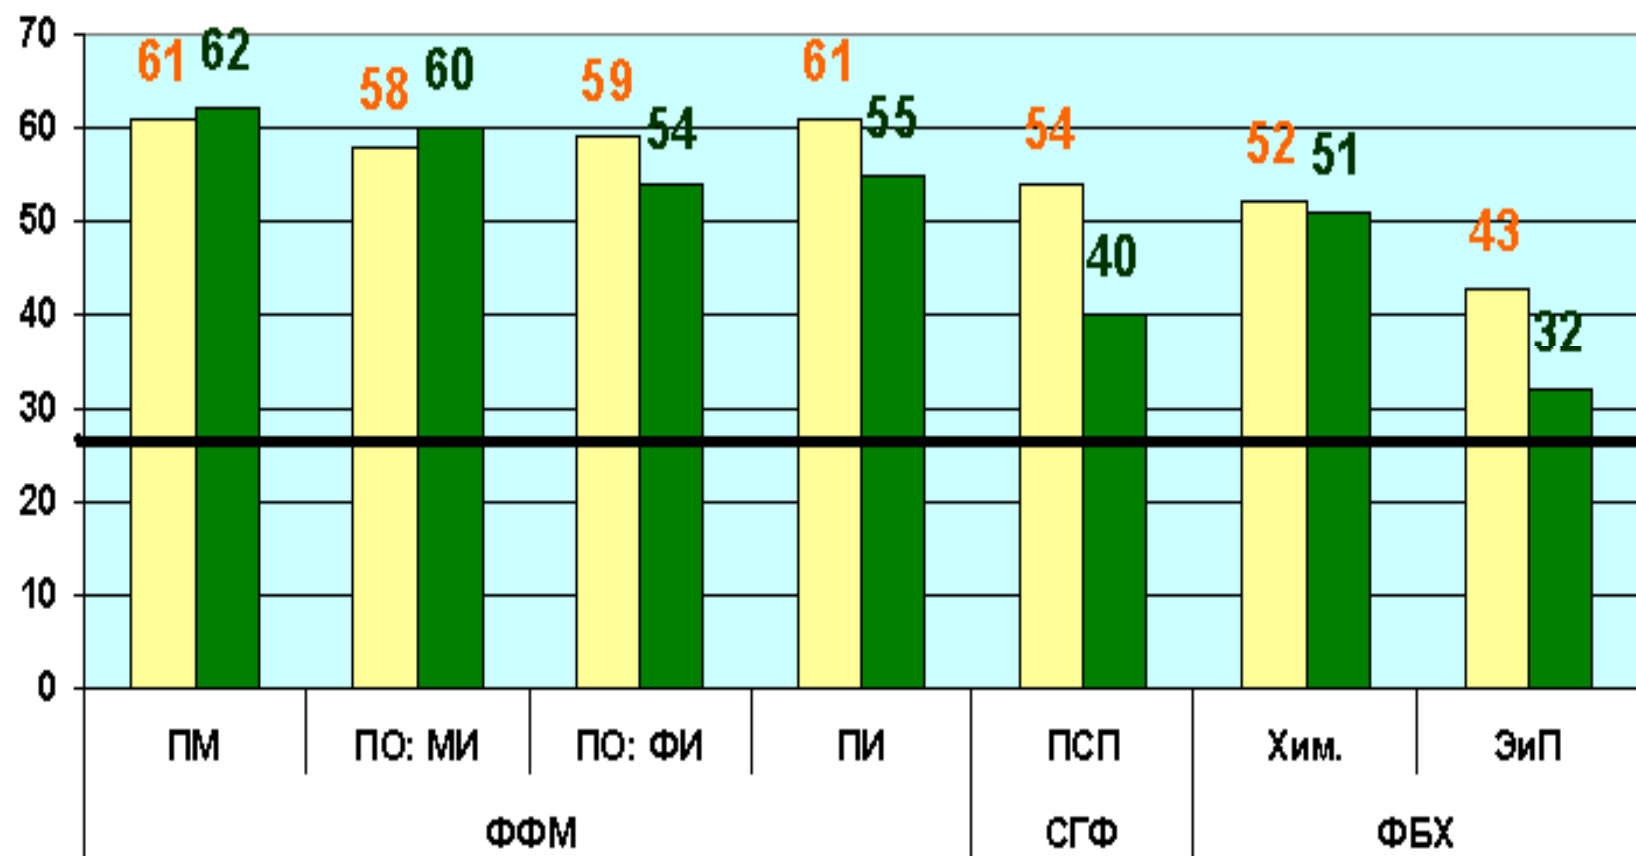

## Результаты входного контроля студентов 1 курса БФ БашГУ 2015-2016 уч.год (в %)

**Средние значения результатов ЕГЭ и входного контроля  
по русскому языку студентов 1 курса БФ БашГУ  
2015-2016 уч.год**

**Максимальные и минимальные значения результатов входного контроля по русскому языку студентов 1 курса БФ БашГУ 2015-2016 уч.год**

max  
min

**Средние значения результатов ЕГЭ и входного контроля  
по обществознанию студентов 1 курса БФ БашГУ  
2015-2016 уч.год**

**Максимальные и минимальные значения результатов входного контроля по обществознанию студентов 1 курса БФ БашГУ**

**Средние значения результатов ЕГЭ и входного контроля  
по математике студентов 1 курса БФ БашГУ 2015-2016 уч.год**