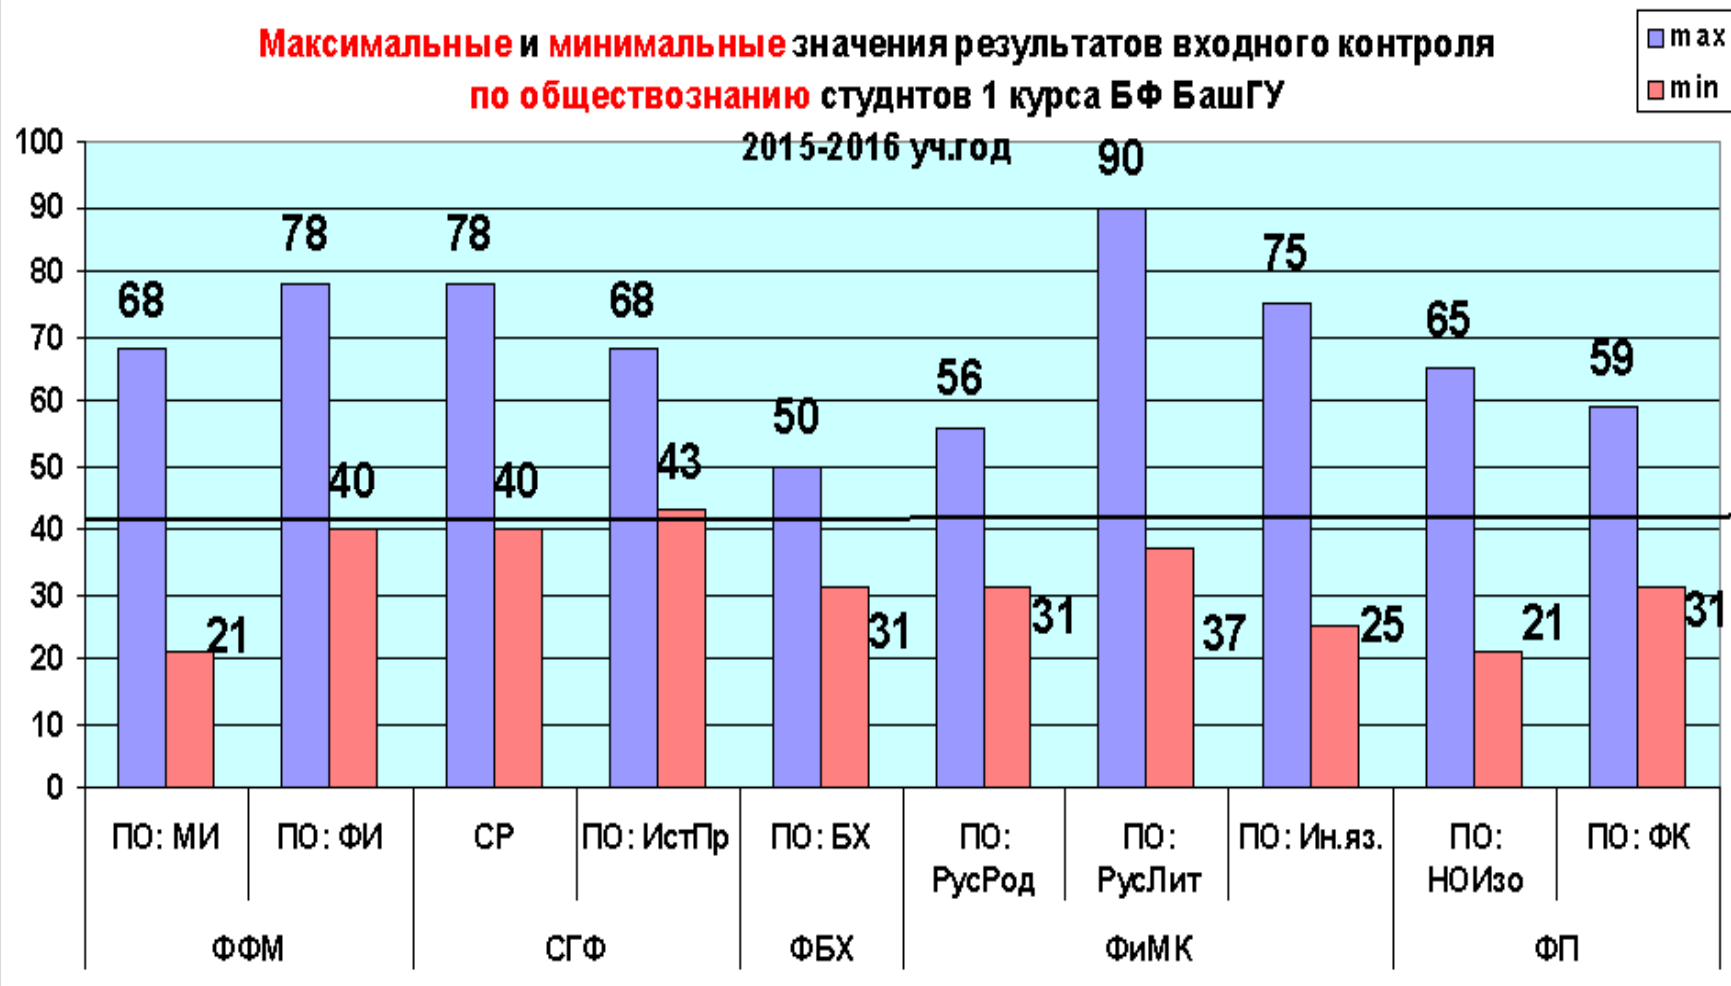

## Результаты входного контроля студентов 1 курса БФ БашГУ 2015-2016 уч.год (в %)

**Средние значения результатов ЕГЭ и входного контроля  
по русскому языку студентов 1 курса БФ БашГУ  
2015-2016 уч.год**

**Максимальные и минимальные значения результатов входного контроля по русскому языку студентов 1 курса БФ БашГУ 2015-2016 уч.год**

max  
min

**Средние значения результатов ЕГЭ и входного контроля  
по обществознанию студентов 1 курса БФ БашГУ  
2015-2016 уч.год**

**Максимальные и минимальные значения результатов входного контроля по обществознанию студентов 1 курса БФ БашГУ**

**Средние значения результатов ЕГЭ и входного контроля  
по математике студентов 1 курса БФ БашГУ 2015-2016 уч.год**