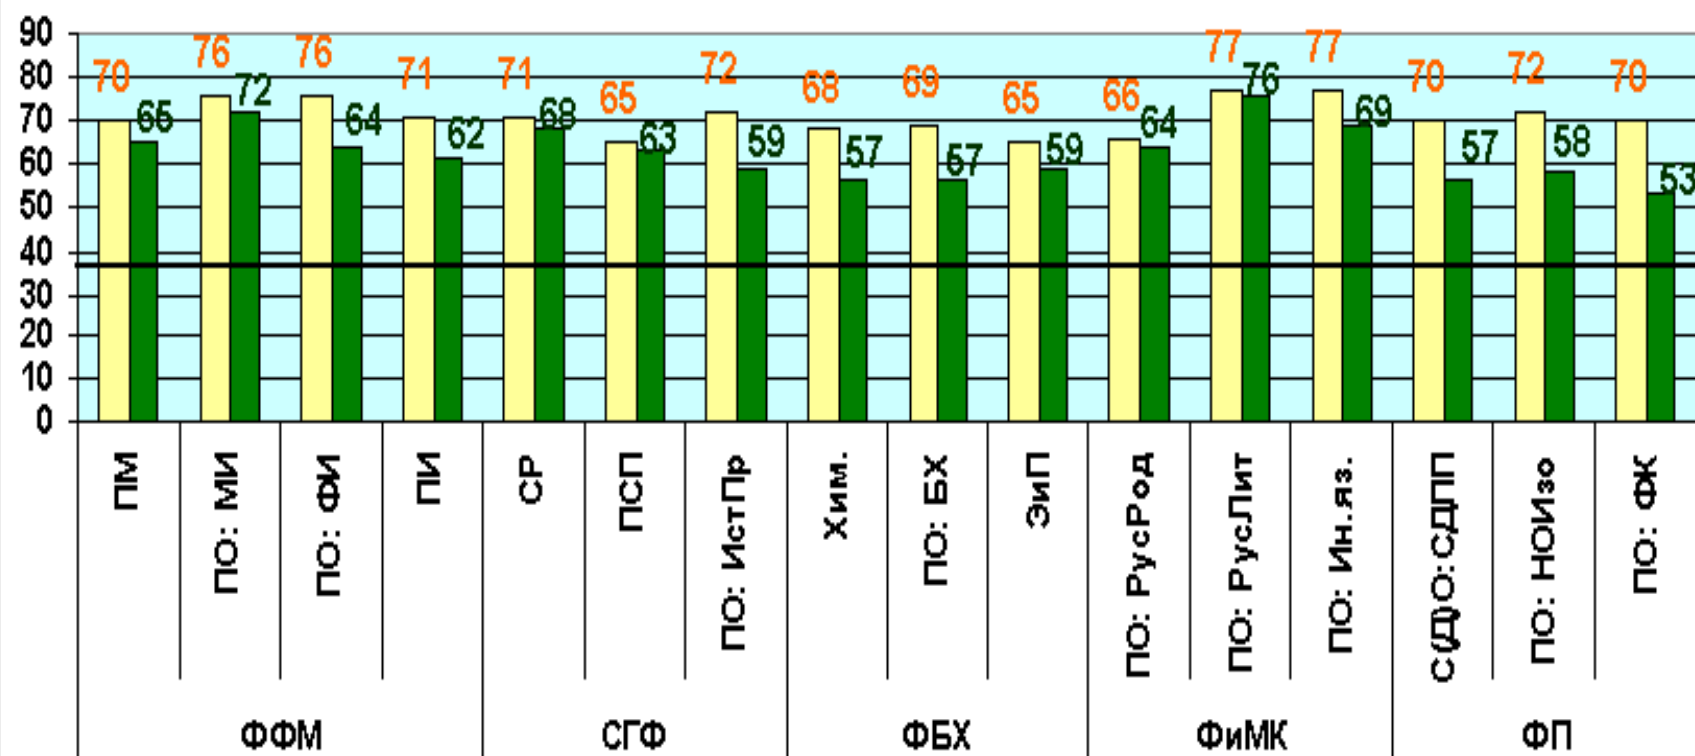

## Результаты ЕГЭ и входного контроля студентов 1 курса БФ БашГУ 2015-2016 уч.год

## Результаты входного контроля студентов 1 курса БФ БашГУ 2015-2016 уч.год (в %)

**Средние значения результатов ЕГЭ и входного контроля  
по русскому языку студентов 1 курса БФ БашГУ  
2015-2016 уч.год**