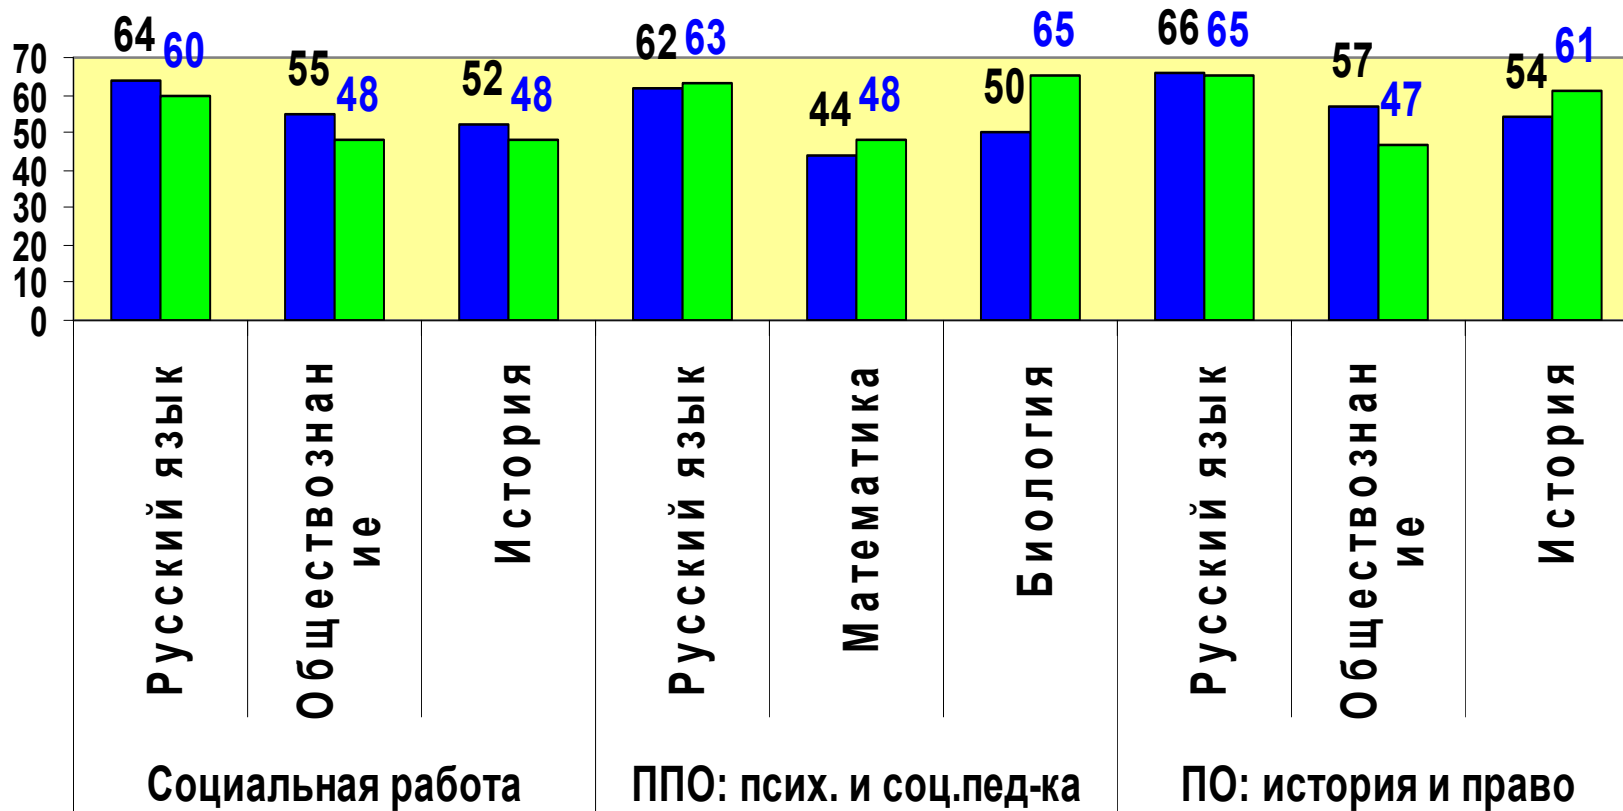

Социально-гуманитарный факультет