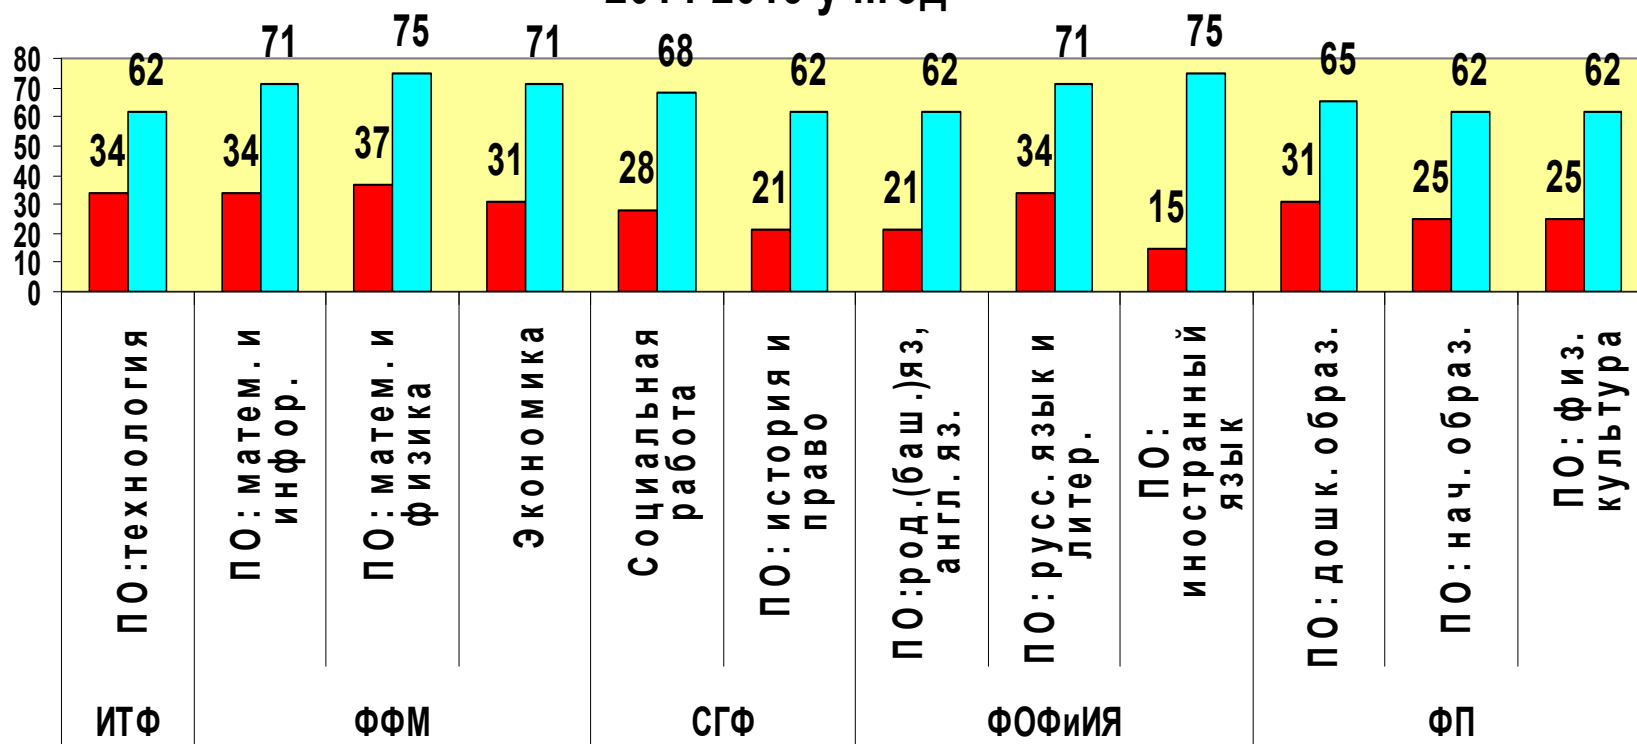

Минимальные и максимальные значения результатов входного контроля по русскому языку студентов 1 курса БФ БашГУ 2014-2015 уч.год

■ Миним. балл
■ Максим. балл

**Средние значения результатов ЕГЭ и входного контроля
по обществознанию**

студентов 1 курса БФ БашГУ 2014-2015 уч.год

Минимальные и максимальные значения результатов входного контроля по обществознанию студентов 1 курса БФ БашГУ 2014-2015 уч.год

■ Миним. балл
■ Максим. балл

Средние значения результатов ЕГЭ и входного контроля по математике
студентов 1 курса БФ БашГУ 2014-2015 уч.год