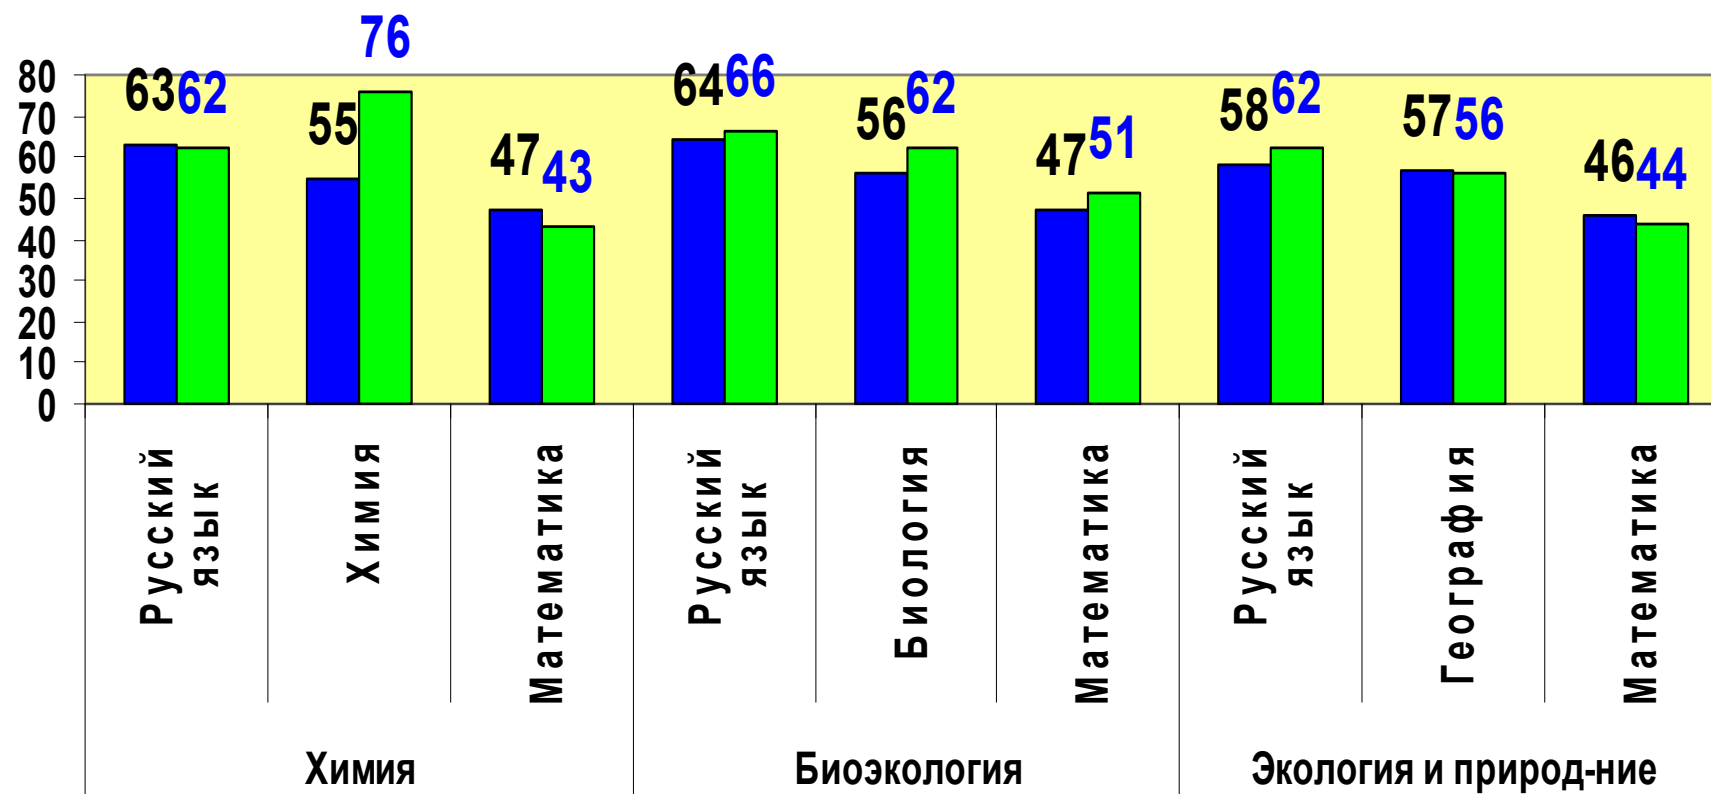

Результаты входного контроля студентов 1 курса БФ БашГУ

2014-2015 уч.год

Инженерно-технологический факультет

■ ЕГЭ (сред.знач.)
■ Тест (сред.знач.)

Факультет физики и математики

■ ЕГЭ (сред.знач.)
■ Тест (сред.знач.)

Социально-гуманитарный факультет

Факультет биологии и химии

■ ЕГЭ (сред.знач.)
■ Тест (сред.знач.)

Факультет отечественной филологии и иностранных языков

Факультет педагогики

Результаты ЕГЭ и входного контроля студентов 1 курса БФ БашГУ 2014-2015 уч.год