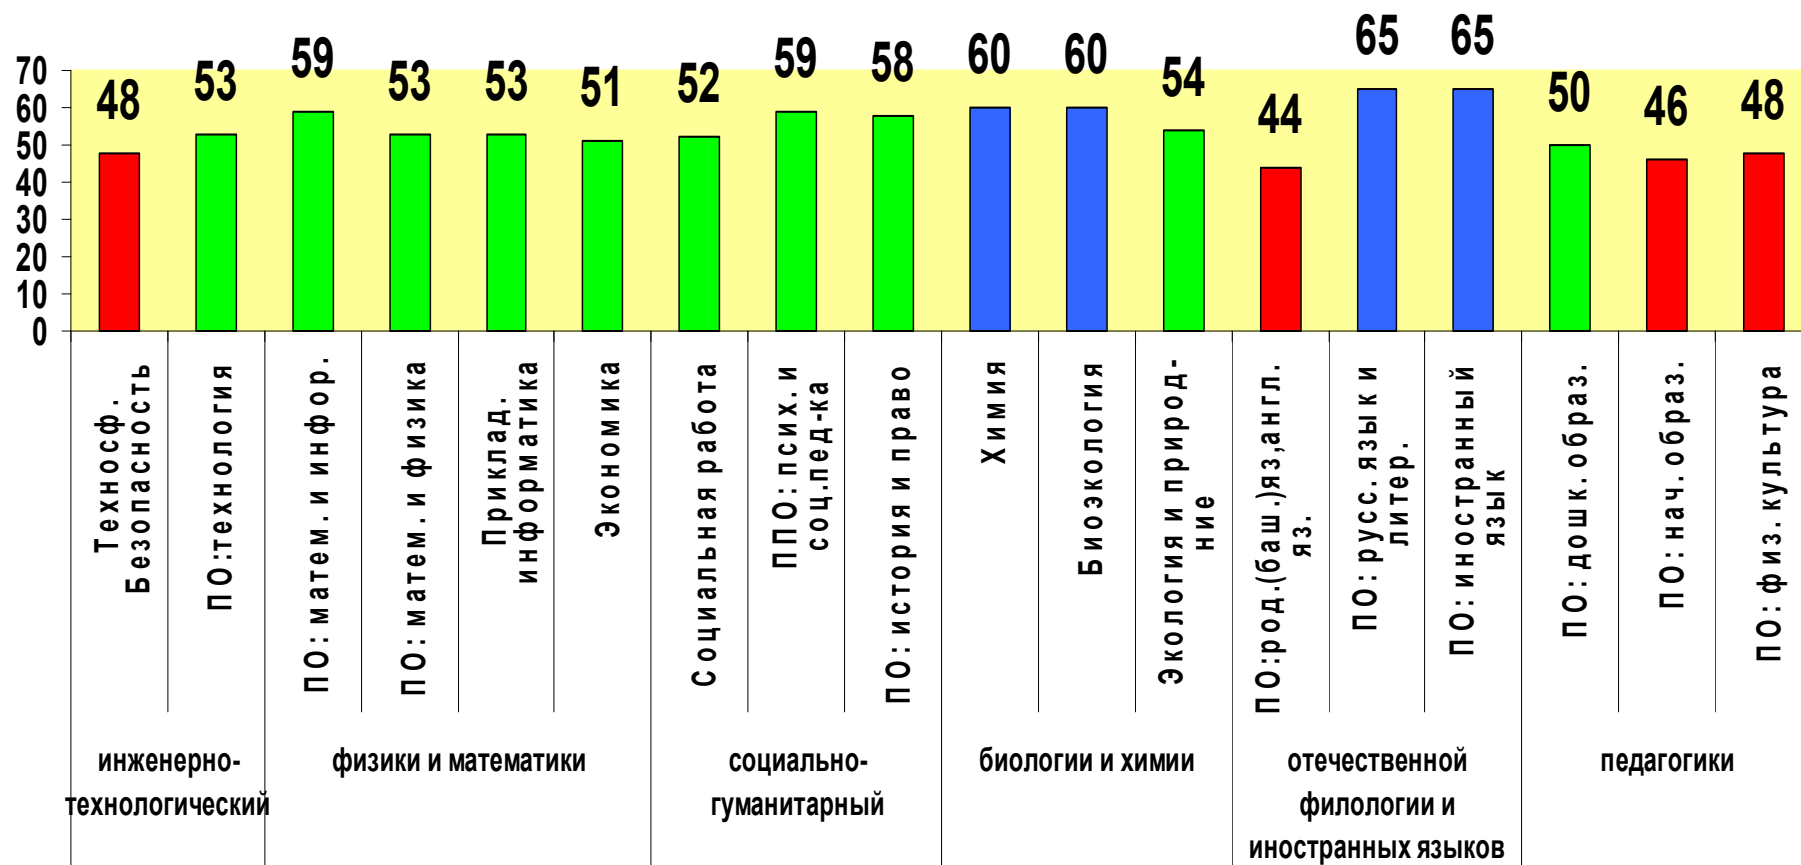

Социально-гуманитарный факультет

Факультет биологии и химии

■ ЕГЭ (сред.знач.)
■ Тест (сред.знач.)

Факультет отечественной филологии и иностранных языков

Факультет педагогики

Результаты ЕГЭ и входного контроля студентов 1 курса БФ БашГУ 2014-2015 уч.год

■ ЕГЭ (сред.знач.) ■ Тест (сред.знач.)

Результаты входного контроля студентов 1 курса БФ БашГУ 2014-2015 уч.год (средние значения)

Средние значения результатов ЕГЭ и входного контроля **по русскому языку** студентов 1 курса БФ
БашГУ 2014-2015 уч.год