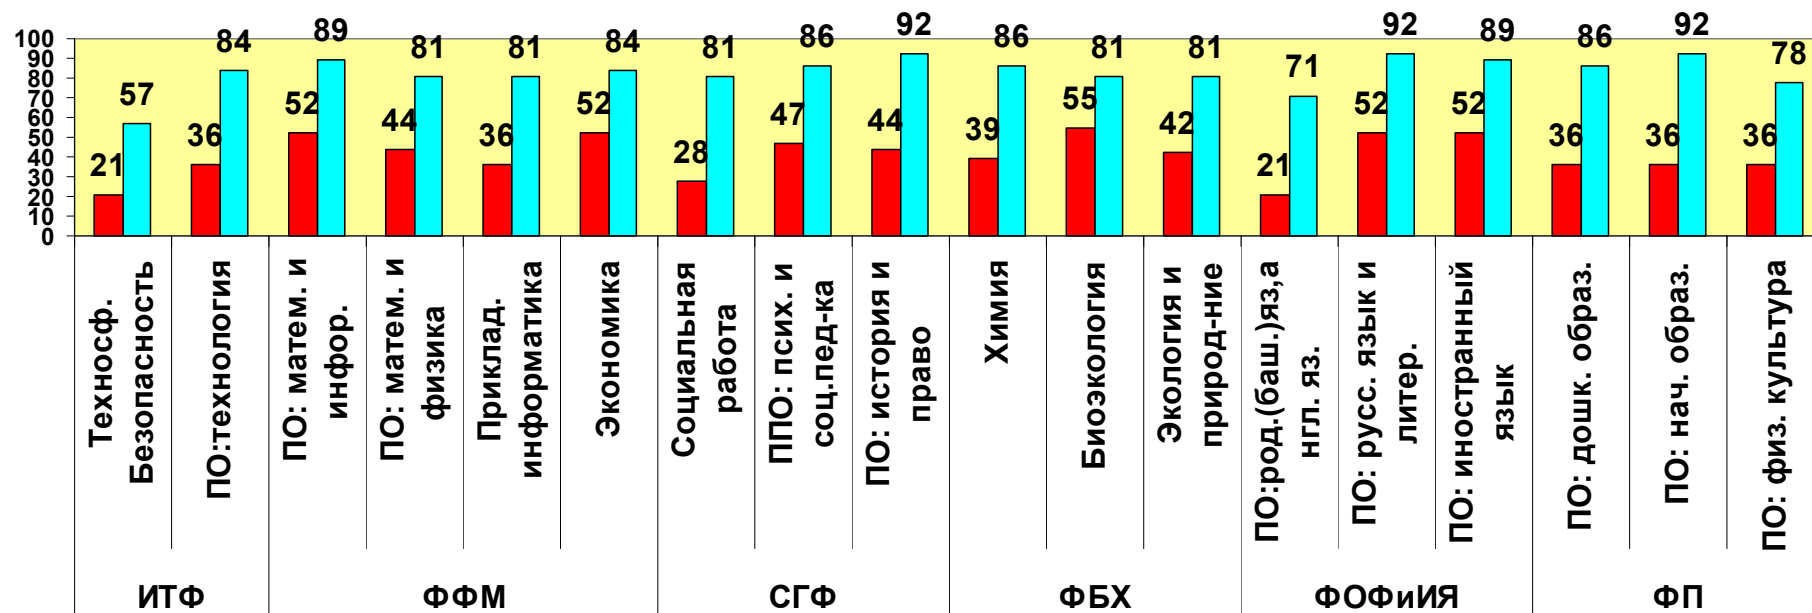

Социально-гуманитарный факультет

Факультет биологии и химии

■ ЕГЭ (сред.знач.)
■ Тест (сред.знач.)

Факультет отечественной филологии и иностранных языков

Факультет педагогики

Результаты ЕГЭ и входного контроля студентов 1 курса БФ БашГУ 2014-2015 уч.год

■ ЕГЭ (сред.знач.) ■ Тест (сред.знач.)

Результаты входного контроля студентов 1 курса БФ БашГУ 2014-2015 уч.год (средние значения)

Средние значения результатов ЕГЭ и входного контроля **по русскому языку** студентов 1 курса БФ
БашГУ 2014-2015 уч.год

Минимальные и максимальные значения результатов входного контроля по русскому языку студентов 1 курса БФ БашГУ 2014-2015 уч.год

■ Миним. балл
■ Максим. балл

**Средние значения результатов ЕГЭ и входного контроля
по обществознанию**