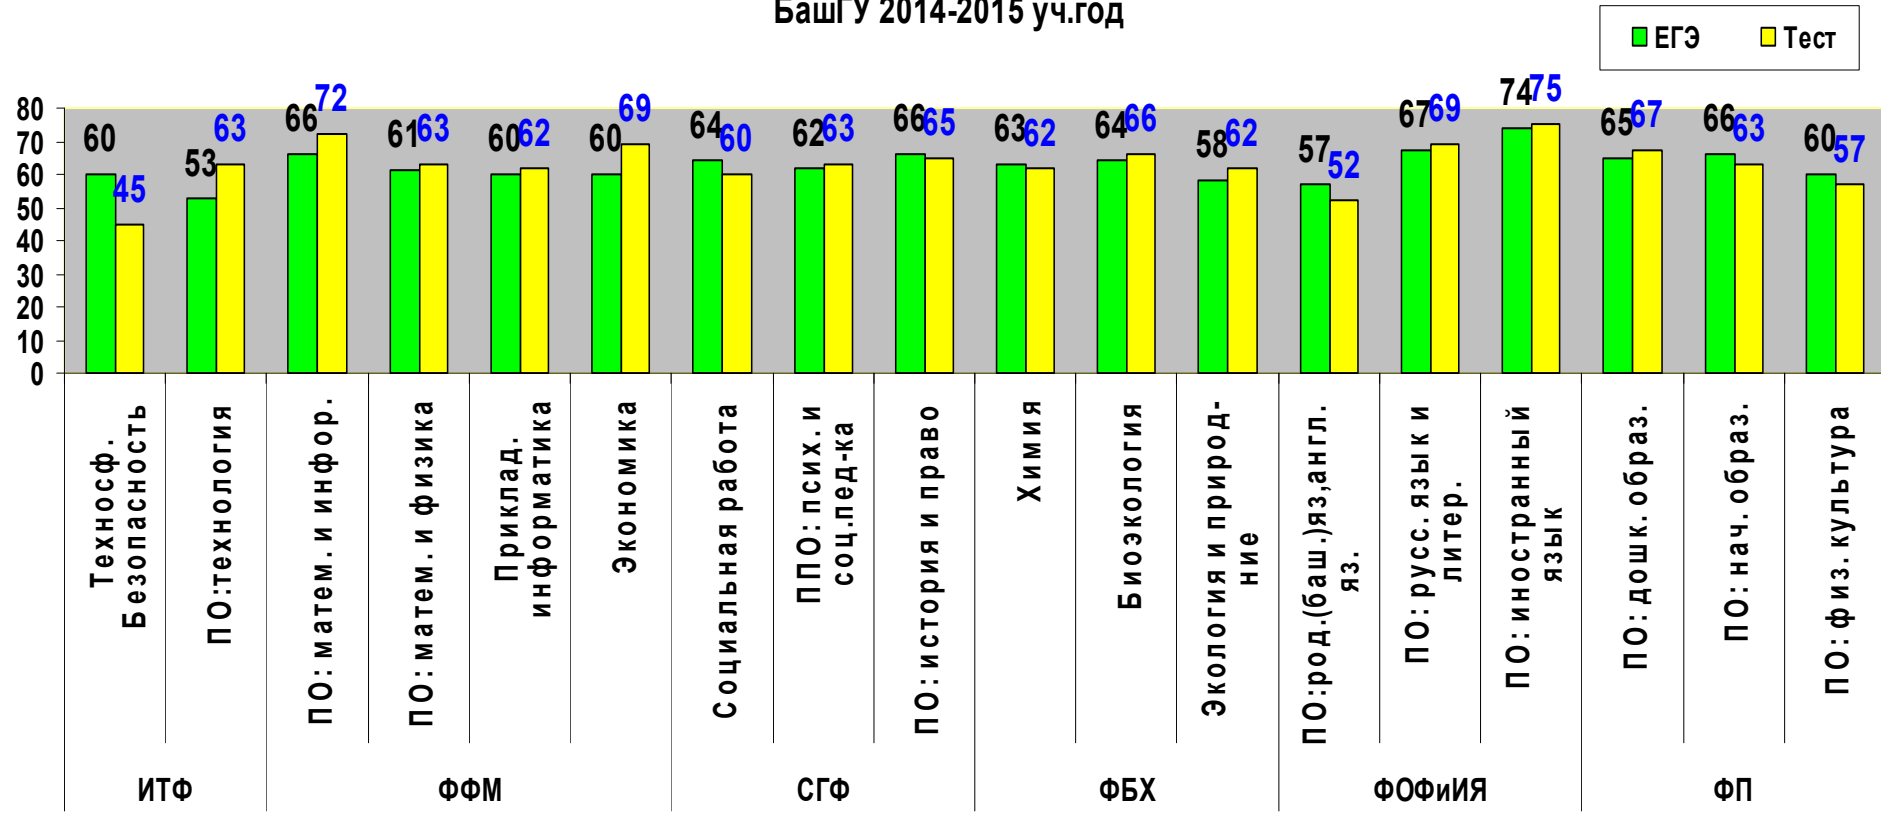

Социально-гуманитарный факультет

Факультет биологии и химии

■ ЕГЭ (сред.знач.)
■ Тест (сред.знач.)

Факультет отечественной филологии и иностранных языков

Факультет педагогики

Результаты ЕГЭ и входного контроля студентов 1 курса БФ БашГУ 2014-2015 уч.год

■ ЕГЭ (сред.знач.) ■ Тест (сред.знач.)

Результаты входного контроля студентов 1 курса БФ БашГУ 2014-2015 уч.год (средние значения)

Средние значения результатов ЕГЭ и входного контроля **по русскому языку** студентов 1 курса БФ
БашГУ 2014-2015 уч.год

Минимальные и максимальные значения результатов входного контроля по русскому языку студентов 1 курса БФ БашГУ 2014-2015 уч.год

■ Миним. балл
■ Максим. балл

**Средние значения результатов ЕГЭ и входного контроля
по обществознанию**