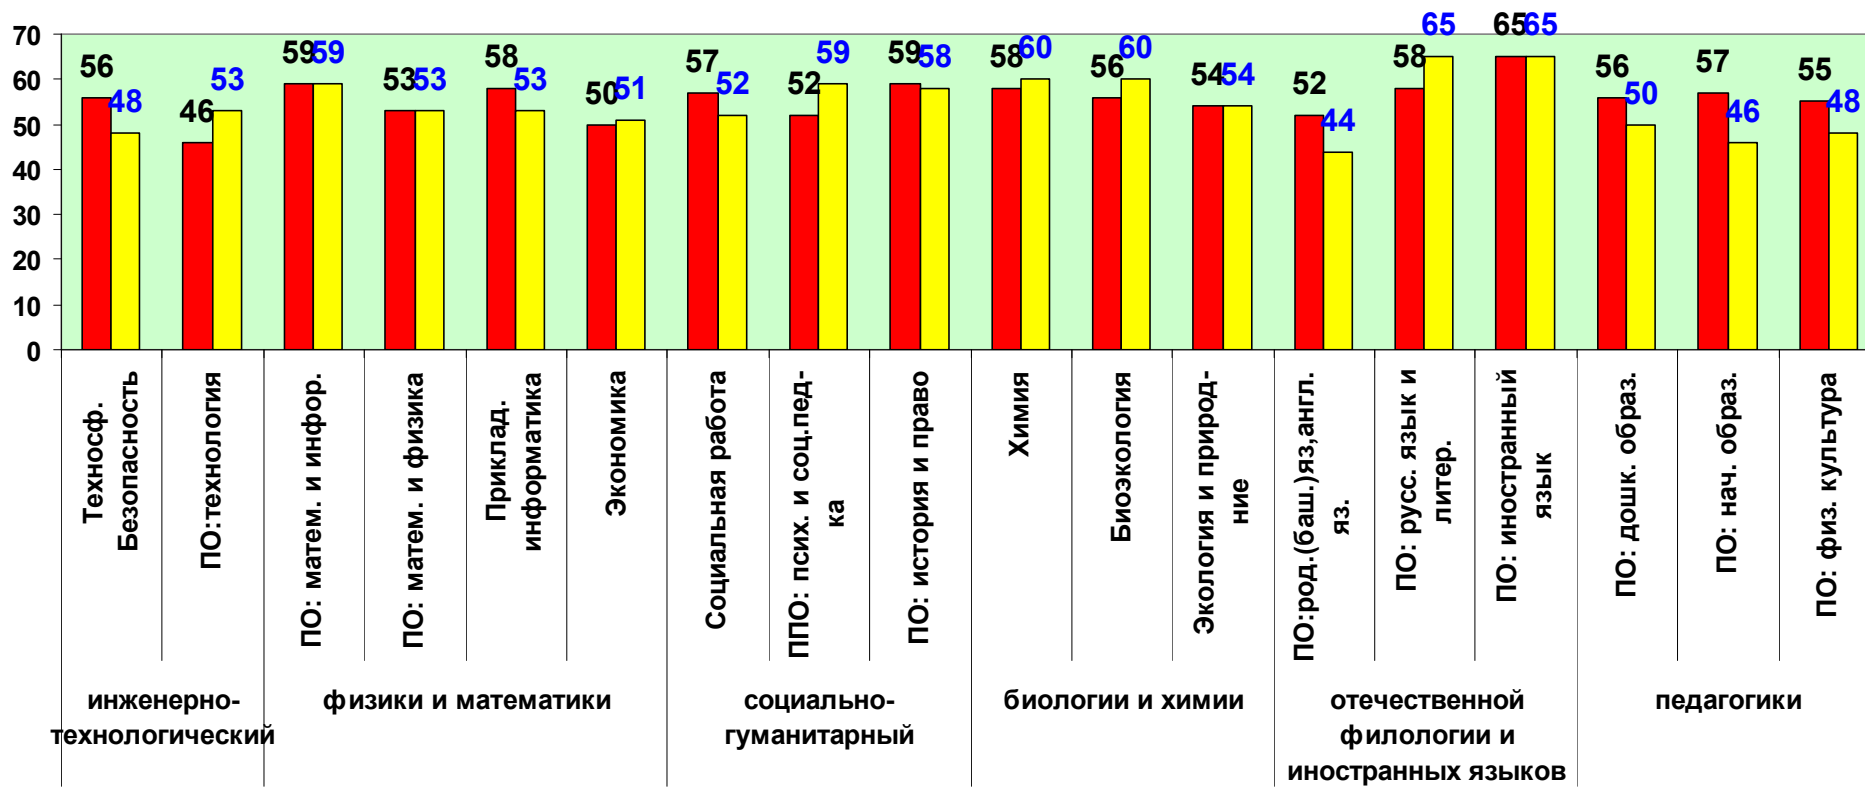

Социально-гуманитарный факультет

Факультет биологии и химии

■ ЕГЭ (сред.знач.)
■ Тест (сред.знач.)

Факультет отечественной филологии и иностранных языков

Факультет педагогики

Результаты ЕГЭ и входного контроля студентов 1 курса БФ БашГУ 2014-2015 уч.год

■ ЕГЭ (сред.знач.) ■ Тест (сред.знач.)

Результаты входного контроля студентов 1 курса БФ БашГУ 2014-2015 уч.год (средние значения)

Средние значения результатов ЕГЭ и входного контроля **по русскому языку** студентов 1 курса БФ
БашГУ 2014-2015 уч.год

Минимальные и максимальные значения результатов входного контроля по русскому языку студентов 1 курса БФ БашГУ 2014-2015 уч.год

■ Миним. балл
■ Максим. балл

**Средние значения результатов ЕГЭ и входного контроля
по обществознанию**