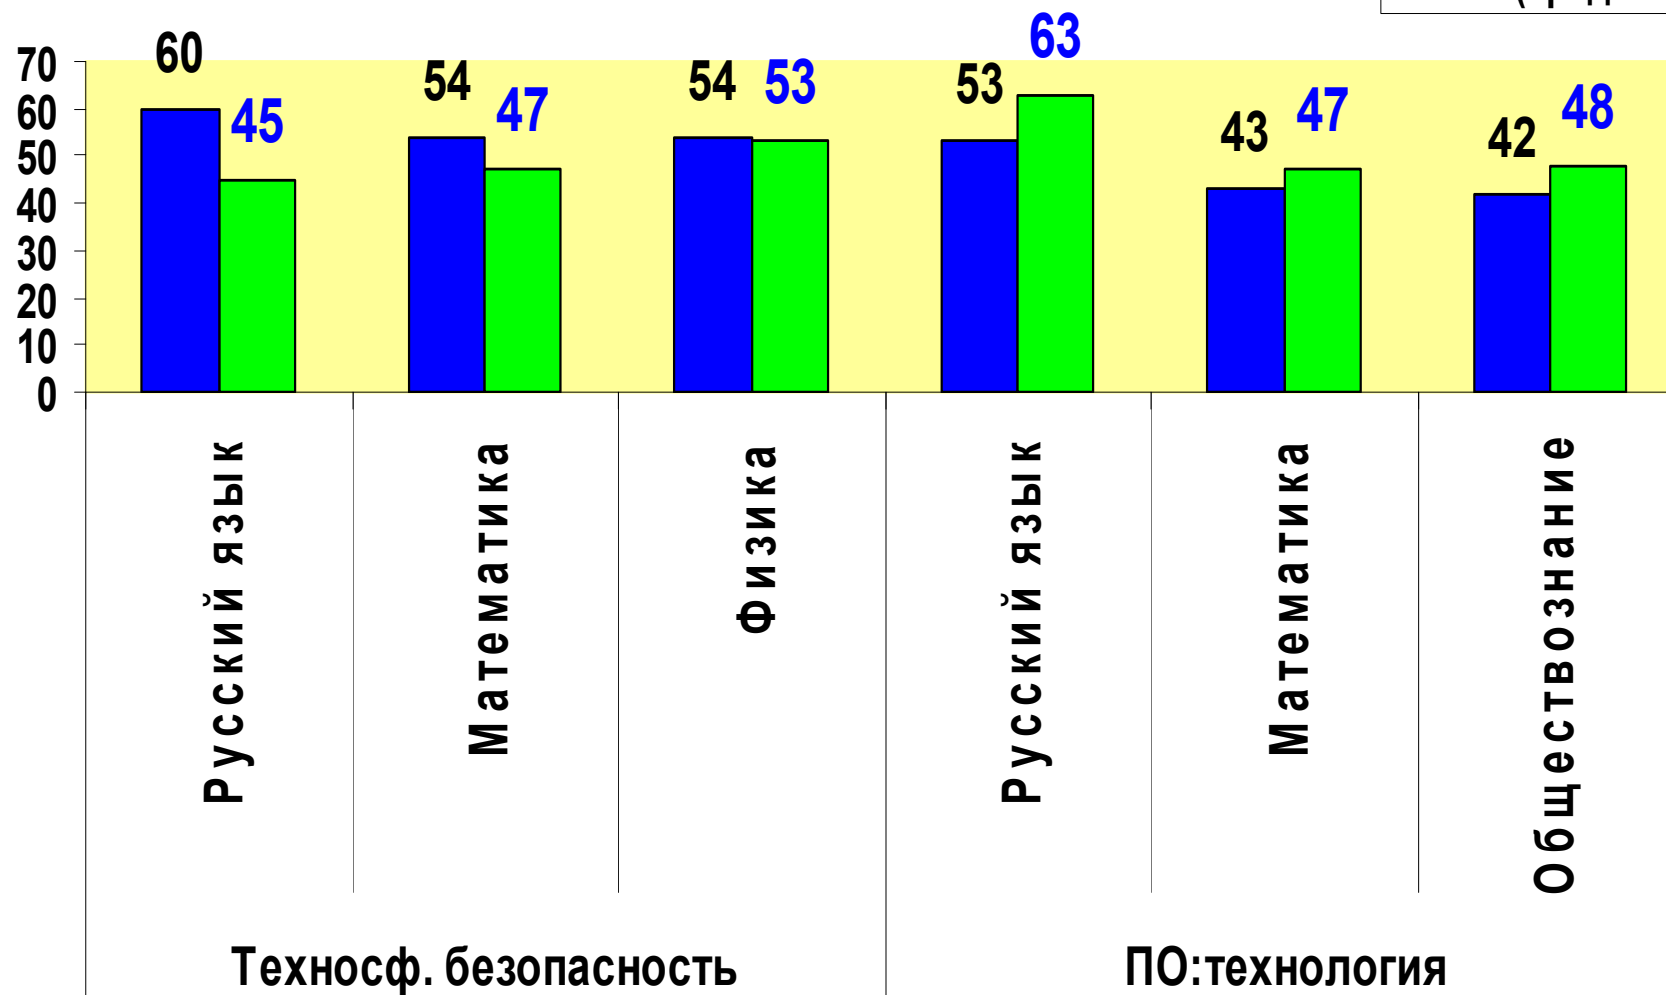

Результаты входного контроля студентов 1 курса БФ БашГУ

2014-2015 уч.год

Инженерно-технологический факультет

■ ЕГЭ (сред.знач.)
■ Тест (сред.знач.)

Факультет физики и математики

■ ЕГЭ (сред.знач.)
■ Тест (сред.знач.)