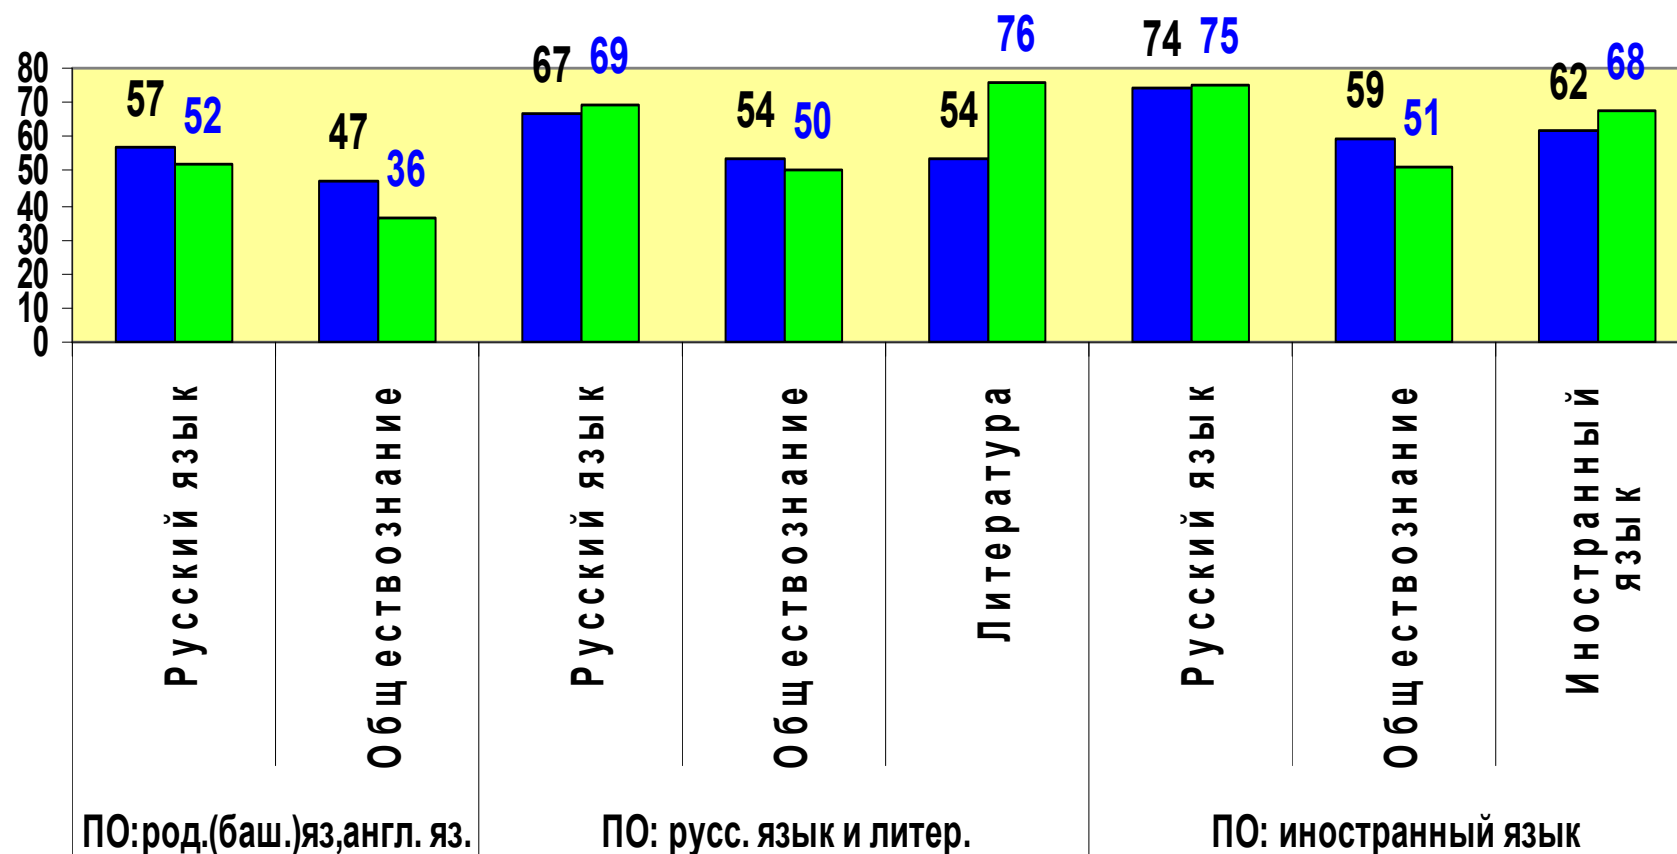

Социально-гуманитарный факультет

Факультет биологии и химии

■ ЕГЭ (сред.знач.)
■ Тест (сред.знач.)

Факультет отечественной филологии и иностранных языков

Факультет педагогики

Результаты ЕГЭ и входного контроля студентов 1 курса БФ БашГУ 2014-2015 уч.год

■ ЕГЭ (сред.знач.) ■ Тест (сред.знач.)

Результаты входного контроля студентов 1 курса БФ БашГУ 2014-2015 уч.год (средние значения)

Средние значения результатов ЕГЭ и входного контроля **по русскому языку** студентов 1 курса БФ
БашГУ 2014-2015 уч.год