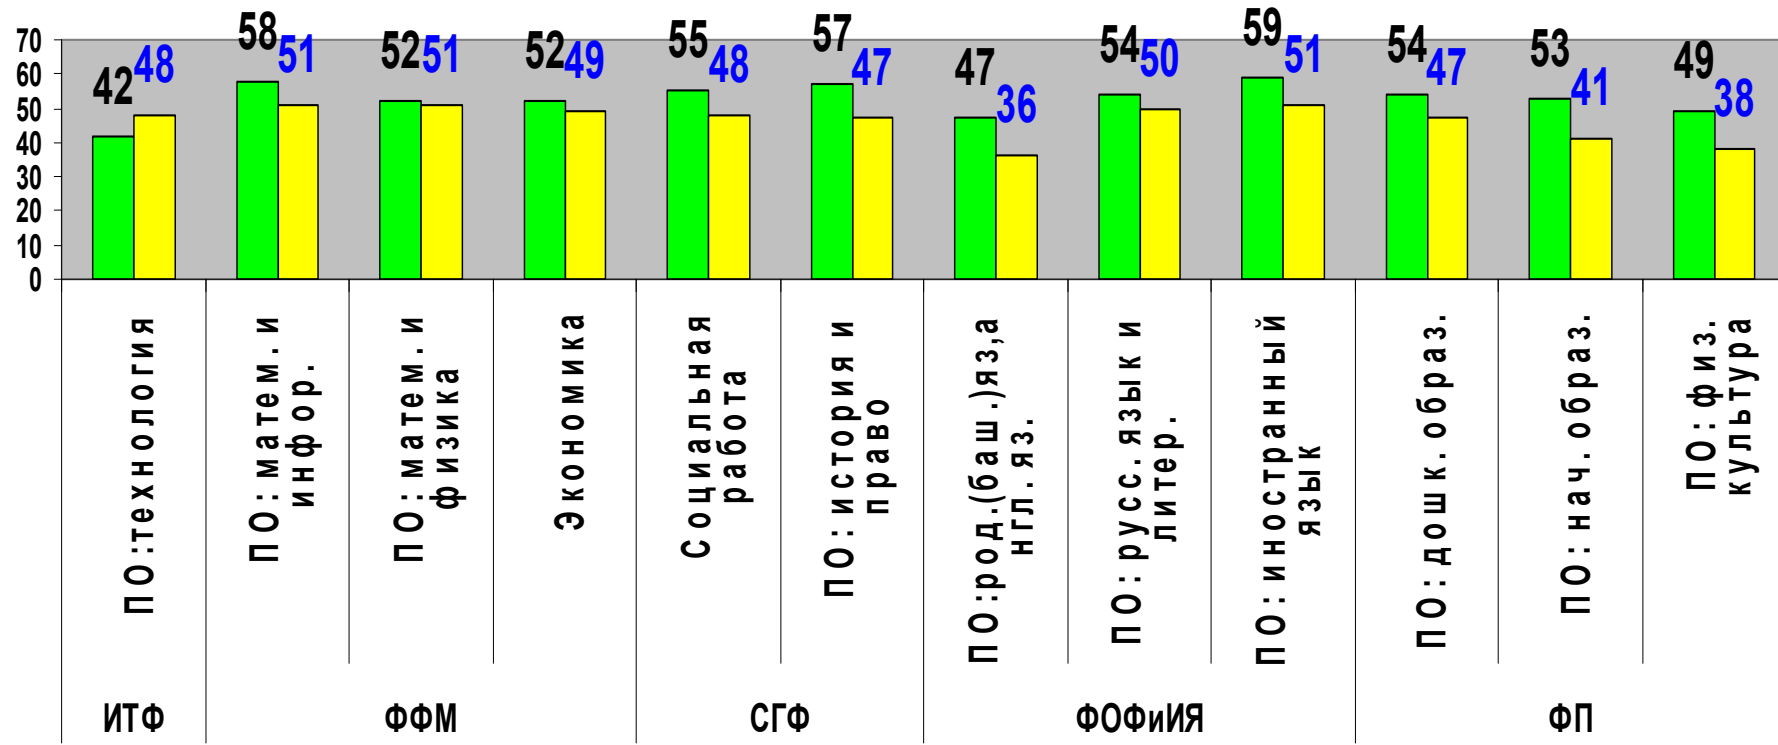

Минимальные и максимальные значения результатов входного контроля по русскому языку студентов 1 курса БФ БашГУ 2014-2015 уч.год

■ Миним. балл
■ Максим. балл

**Средние значения результатов ЕГЭ и входного контроля
по обществознанию**

студентов 1 курса БФ БашГУ 2014-2015 уч.год

Минимальные и максимальные значения результатов входного контроля по обществознанию студентов 1 курса БФ БашГУ 2014-2015 уч.год

■ Миним. балл
■ Максим. балл

Средние значения результатов ЕГЭ и входного контроля по математике
студентов 1 курса БФ БашГУ 2014-2015 уч.год