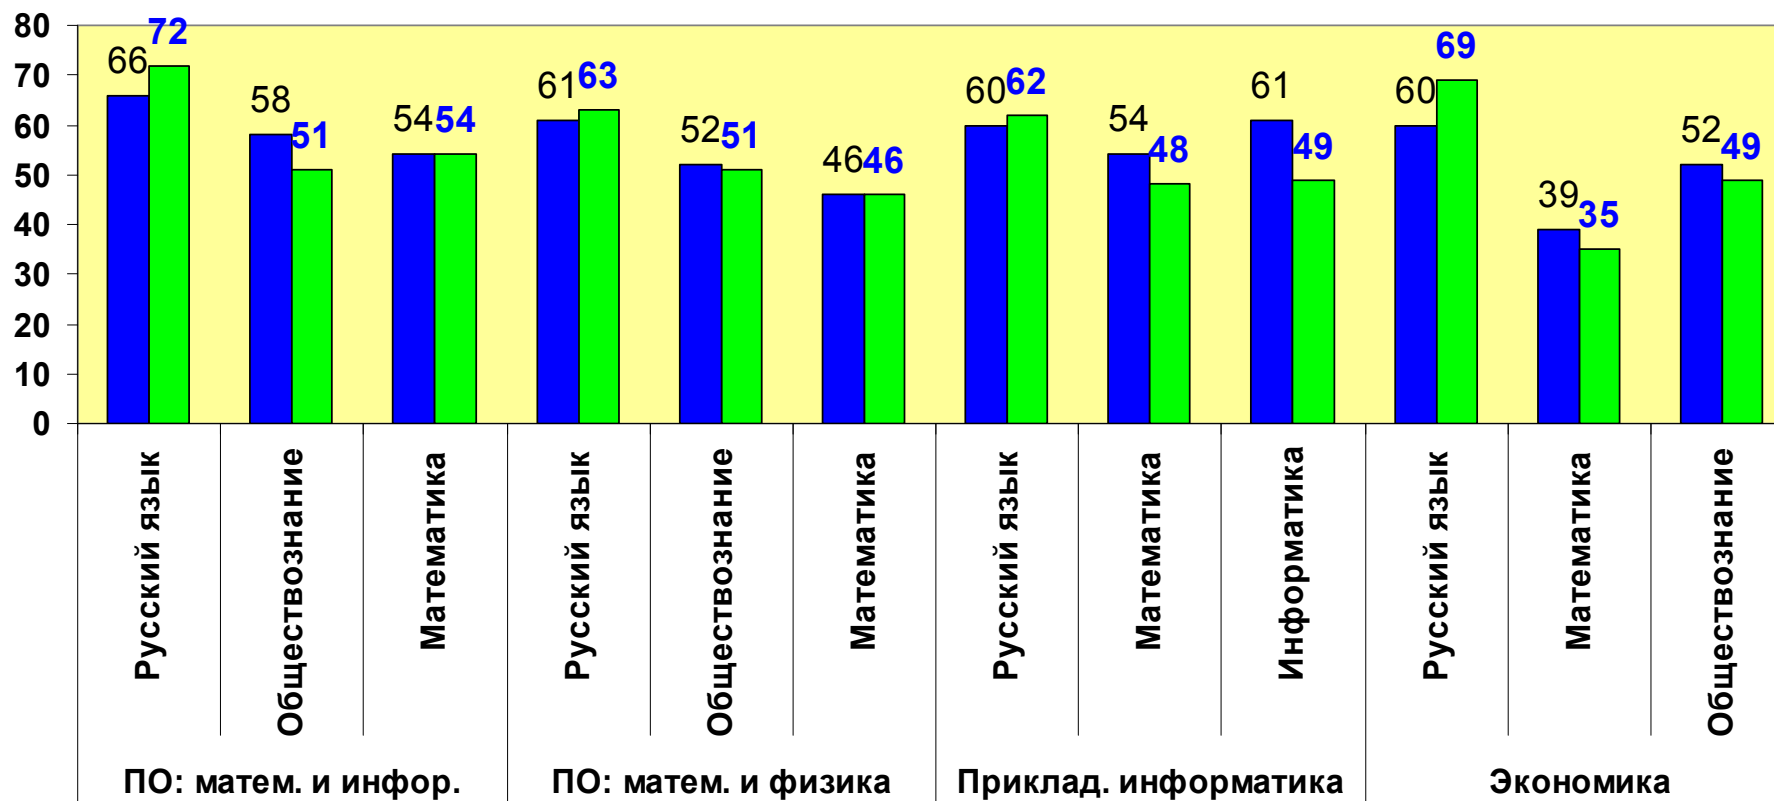

Результаты входного контроля студентов 1 курса БФ БашГУ

2014-2015 уч.год

Инженерно-технологический факультет

■ ЕГЭ (сред.знач.)
■ Тест (сред.знач.)

Факультет физики и математики

■ ЕГЭ (сред.знач.)
■ Тест (сред.знач.)

Социально-гуманитарный факультет

Факультет биологии и химии

■ ЕГЭ (сред.знач.)
■ Тест (сред.знач.)

Факультет отечественной филологии и иностранных языков

Факультет педагогики

Результаты ЕГЭ и входного контроля студентов 1 курса БФ БашГУ 2014-2015 уч.год