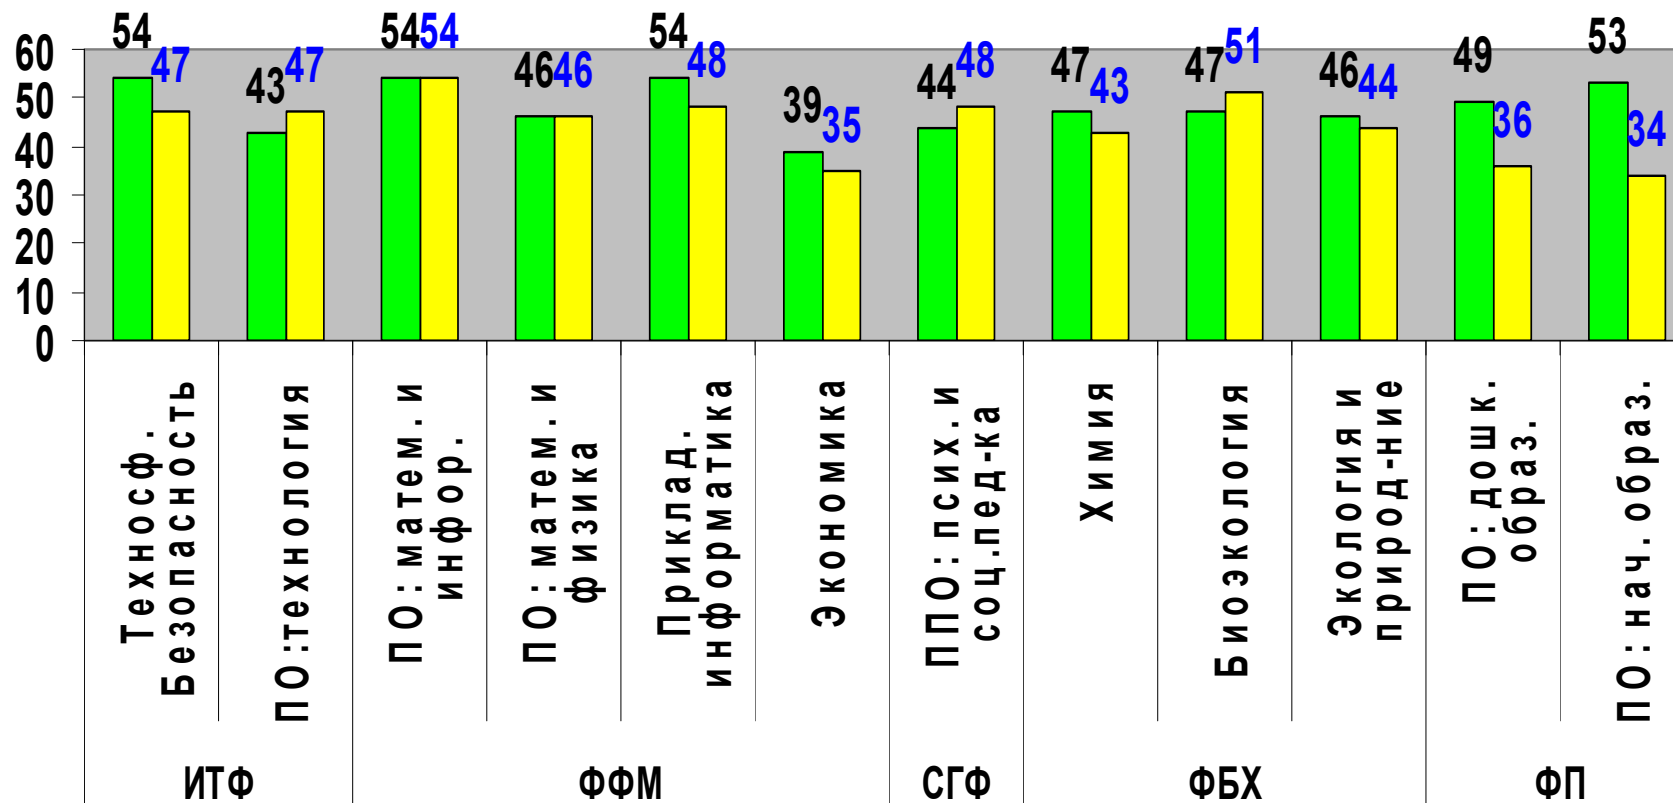

студентов 1 курса БФ БашГУ 2014-2015 уч.год

Минимальные и максимальные значения результатов входного контроля по обществознанию студентов 1 курса БФ БашГУ 2014-2015 уч.год

■ Миним. балл
■ Максим. балл

Средние значения результатов ЕГЭ и входного контроля по математике
студентов 1 курса БФ БашГУ 2014-2015 уч.год

**Минимальные и максимальные значения результатов входного контроля
по математике студентов 1 курса БФ БашГУ 2014-2015 уч.год**