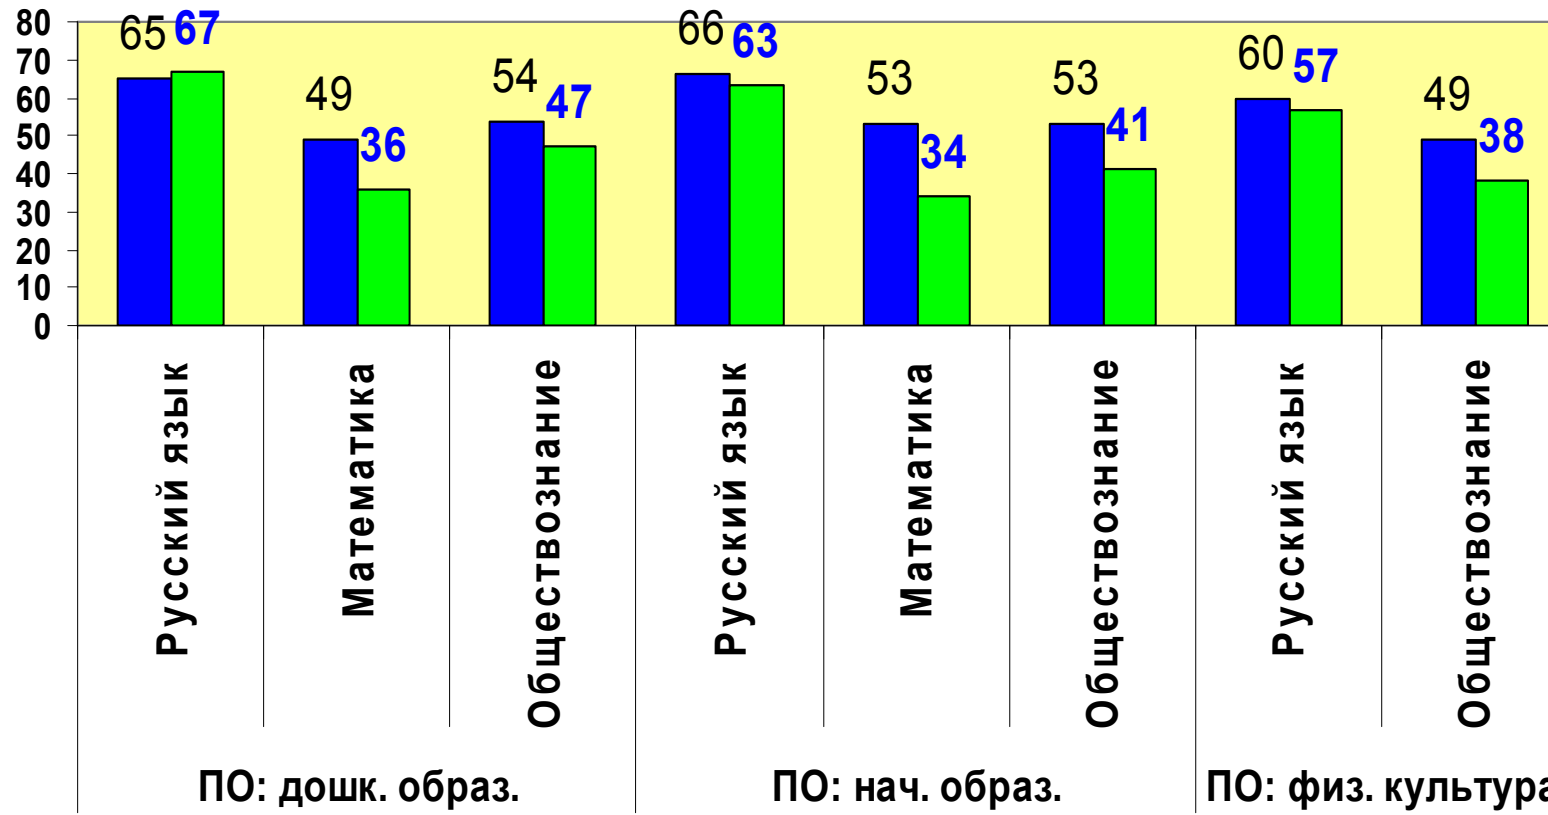

Социально-гуманитарный факультет

Факультет биологии и химии

■ ЕГЭ (сред.знач.)
■ Тест (сред.знач.)

Факультет отечественной филологии и иностранных языков

Факультет педагогики

Результаты ЕГЭ и входного контроля студентов 1 курса БФ БашГУ 2014-2015 уч.год

■ ЕГЭ (сред.знач.) ■ Тест (сред.знач.)

Результаты входного контроля студентов 1 курса БФ БашГУ 2014-2015 уч.год (средние значения)

Средние значения результатов ЕГЭ и входного контроля **по русскому языку** студентов 1 курса БФ
БашГУ 2014-2015 уч.год